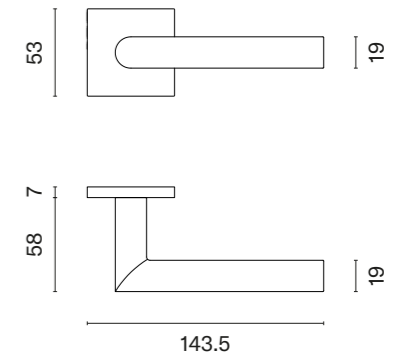

ARABIS Q

ROZETA Q SLIM 7MM

APRILE

model	wykończenie	klamka kod: AT ARABIS Q 7S para	rozeta klucz OB kod: AT Q 7S OB para	rozeta wkładka PZ kod: AT Q 7S PZ para	rozeta WC kod: AT Q 7S WC para
	CP chrom polerowany				
		cena netto zł (brutto zł)	cena netto zł (brutto zł)	cena netto zł (brutto zł)	cena netto zł (brutto zł)
	MSC chrom satynowy	151,68 (186,57)	54,12 (66,57)	54,12 (66,57)	88,90 (109,35)
	BLACK czarny matowy				
	GOLD PVD złoty polerowany	166,84 (205,21)	59,53 (73,22)	59,53 (73,22)	97,80 (120,29)