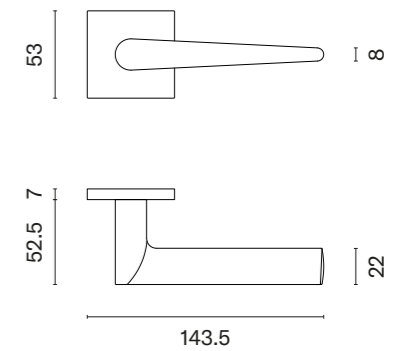

ARNICA Q

ROZETA Q SLIM 7MM

APRILE

model	wykończenie	klamka kod: AT ARNICA Q 7S para	rozeta klucz OB kod: AT Q 7S OB para	rozeta wkładka PZ kod: AT Q 7S PZ para	rozeta WC kod: AT Q 7S WC para
		cena netto zł (brutto zł)	cena netto zł (brutto zł)	cena netto zł (brutto zł)	cena netto zł (brutto zł)
	CP chrom polerowany				
	MSC chrom satynowy	151,68 (186,57)	54,12 (66,57)	54,12 (66,57)	88,90 (109,35)
	BLACK czarny matowy