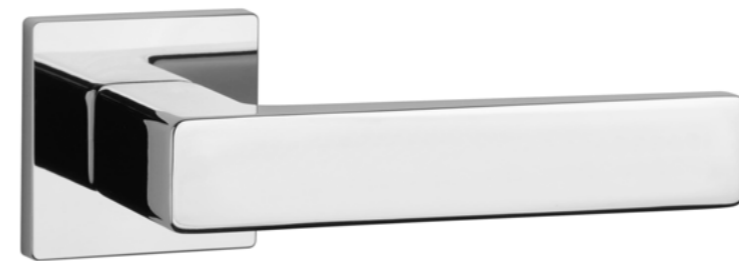

ERICA

ROZETA Q SLIM 7MM

APRILE

model	wykończenie	klamka kod: AS ERICA Q 7S para	rozeta klucz OB kod: AS Q 7S OB para	rozeta wkładka PZ kod: AS Q 7S PZ para	rozeta WC kod: AS Q 7S WC para
	LC chrom polerowany				
	SC chrom satynowy	206,89 (254,47)	54,81 (67,42)	54,81 (67,42)	90,06 (110,77)
	BK czarny matowy