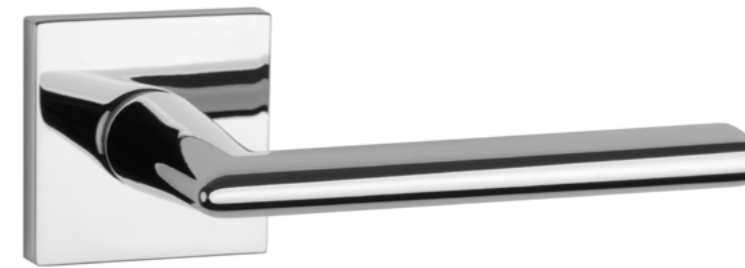

PRIMULA
ROZETA Q SLIM 7MM

APRILE

model	wykończenie	klamka kod: AT PRIMULA Q 7S para	rozeta klucz OB kod: AT Q 7S OB para	rozeta wkładka PZ kod: AT Q 7S PZ para	rozeta WC kod: AT Q 7S WC para
		cena netto zł (brutto zł)	cena netto zł (brutto zł)	cena netto zł (brutto zł)	cena netto zł (brutto zł)
	CP chrom polerowany				
	MSC chrom satynowy	151,68 (186,57)	54,12 (66,57)	54,12 (66,57)	88,90 (109,35)
	BLACK czarny matowy