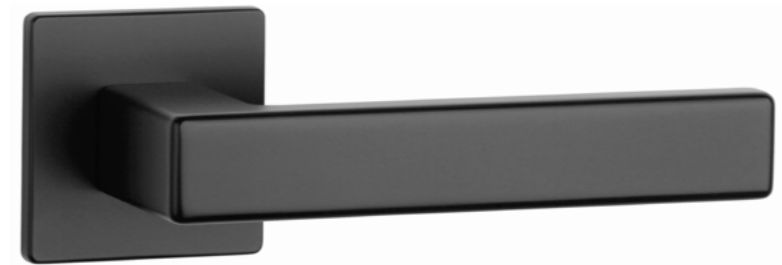

TILIA

ROZETA Q SUPER SLIM 5MM

APRILE

model	wykończenie	klamka kod: AS TILIA Q 5S para	rozeta klucz OB kod: AS Q 5S OB para	rozeta wkładka PZ kod: AS Q 5S PZ para	rozeta WC kod: AS Q 5S WC para
		cena netto zł (brutto zł)	 cena netto zł (brutto zł)	 cena netto zł (brutto zł)	 cena netto zł (brutto zł)
	BK czarny matowy	252,98 (311,17)	68,17 (83,85)	68,17 (83,85)	100,33 (123,41)
	US PVD antracyt polerowany	303,58 (373,40)	81,81 (100,63)	81,81 (100,63)	114,92 (141,35)
	US-A PVD antracyt matowy