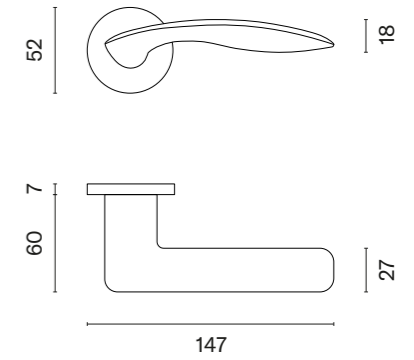

ROBINIA

ROZETA R SLIM 7MM

APRILE

model	wykończenie	klamka kod: AS ROBINIA R 7S para	rozeta klucz OB kod: AS R 7S OB para	rozeta wkładka PZ kod: AS R 7S PZ para	rozeta WC kod: AS R 7S WC para
		cena netto zł (brutto zł)	 cena netto zł (brutto zł)	 cena netto zł (brutto zł)	 cena netto zł (brutto zł)
	LC chrom polerowany	236,20 (290,53)	50,90 (62,61)	50,90 (62,61)	87,45 (107,56)
	SC chrom satynowy				
	LG złoty polerowany	283,45 (348,64)	61,08 (75,13)	61,08 (75,13)	100,16 (123,20)
	KG złoty matowy