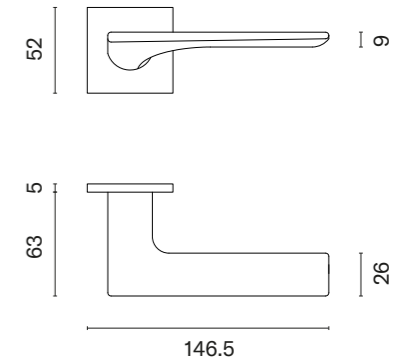

IRIS

ROZETA Q SUPER SLIM 5MM

APRILE

model	wykończenie	klamka kod: AS IRIS Q 5S para	rozeta klucz OB kod: AS Q 5S OB para	rozeta wkładka PZ kod: AS Q 5S PZ para	rozeta WC kod: AS Q 5S WC para
		cena netto zł (brutto zł)	 cena netto zł (brutto zł)	 cena netto zł (brutto zł)	 cena netto zł (brutto zł)
	DSC chrom szczotowany	247,10 (303,93)	71,58 (88,04)	71,58 (88,04)	105,35 (129,58)
	SNM nikiel	271,81 (334,33)	74,98 (92,23)	74,98 (92,23)	110,36 (135,74)
	GYM grafit		81,81 (100,63)	81,81 (100,63)	114,92 (141,35)