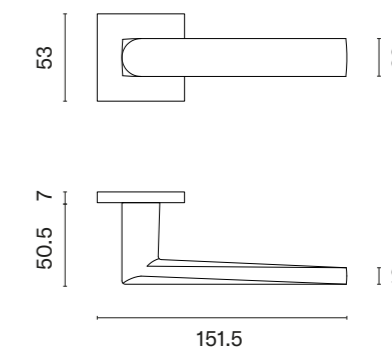

ADANA
ROZETA Q SLIM 7MM

STILE

model	wykończenie	klamka kod: ST ARTA Q 7S para	rozeta klucz OB kod: ST Q 7S OB para	rozeta wkładka PZ kod: ST Q 7S PZ para	rozeta WC kod: ST Q 7S WC para
	CP chrom polerowany				
	PSC chrom satynowy	94,80 (116,60)	54,12 (66,57)	54,12 (66,57)	88,90 (109,35)
	BLACK czarny matowy				

model	wykończenie	klamka kod: ST ADANA Q 7S para	rozeta klucz OB kod: ST Q 7S OB para	rozeta wkładka PZ kod: ST Q 7S PZ para	rozeta WC kod: ST Q 7S WC para
	CP chrom polerowany				
	PSC chrom satynowy	94,80 (116,60)	54,12 (66,57)	54,12 (66,57)	88,90 (109,35)
	BLACK czarny matowy