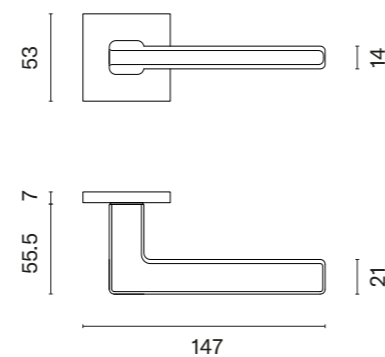

ARTA
ROZETA Q SLIM 7MM

STILE