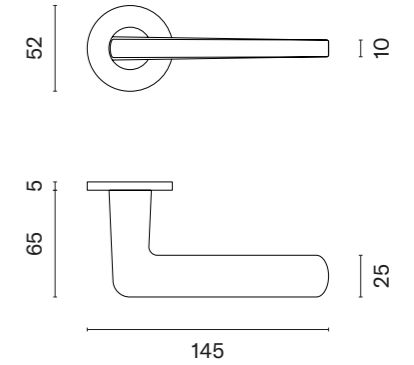

LIRA

ROZETA R SUPER SLIM 5MM

APRILE

model	wykończenie	klamka kod: AS LIRA R 5S para	rozeta klucz OB kod: AS R 5S OB para	rozeta wkładka PZ kod: AS R 5S PZ para	rozeta WC kod: AS R 5S WC para
	LC chrom polerowany	265,84 (326,98)	59,90 (73,68)	59,90 (73,68)	91,85 (112,98)
	SC chrom satynowy				
	BK czarny matowy				
	LG złoty polerowany	319,00 (392,37)	71,89 (88,42)	71,89 (88,42)	105,21 (129,41)
	KG złoty matowy				
	PN PVD miedziany