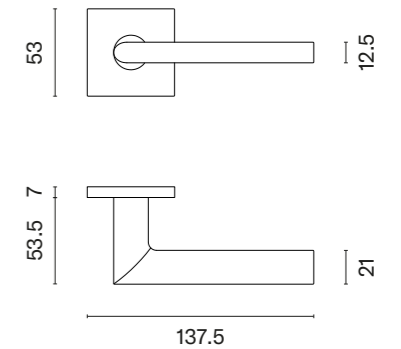

PRIMULA
ROZETA Q SLIM 7MM

APRILE

model	wykończenie	klamka kod: AT PRIMULA Q 7S para	rozeta klucz OB kod: AT Q 7S OB para	rozeta wkładka PZ kod: AT Q 7S PZ para	rozeta WC kod: AT Q 7S WC para
		cena netto zł (brutto zł)	cena netto zł (brutto zł)	cena netto zł (brutto zł)	cena netto zł (brutto zł)
	CP chrom polerowany				
	MSC chrom satynowy	151,68 (186,57)	54,12 (66,57)	54,12 (66,57)	88,90 (109,35)
	BLACK czarny matowy