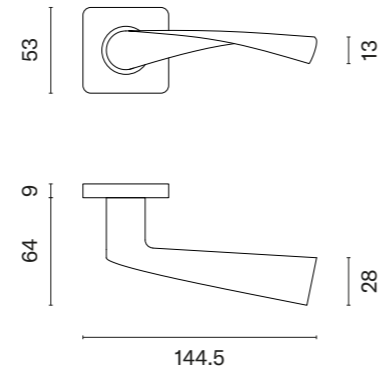

- stal nierdzewna
- 200 tys. cykli pracy
- atest higieniczny
- odporny ogniowo
- 5 lat gwarancji
- uniwersalny design
- wybór inwestorów

model	wykończenie	klamka kod: SM KVADRAT 1708 para	rozeta klucz OB kod: SM KVADRAT 1710 OB para	rozeta wkładka PZ kod: SM KVADRAT 1711 PZ para	rozeta WC kod: SM KVADRAT 1712 WC / SM KVADRAT 1713 WC W/Z para
	16 stal nierdzewna	105,71 (130,02)	23,60 (29,03)	23,60 (29,03)	59,80 / 59,80 (73,55 / 73,55)