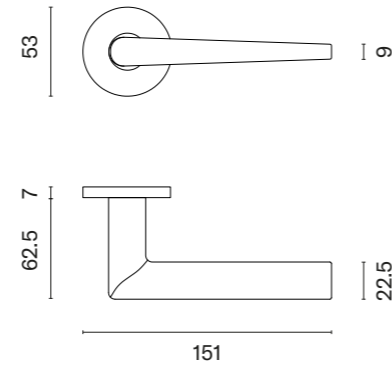

SALTA
ROZETA R SLIM 7MM

STILE

model	wykończenie	klamka kod: ST SALTA R 7S para	rozeta klucz OB kod: ST R 7S OB para	rozeta wkładka PZ kod: ST R 7S PZ para	rozeta WC kod: ST R 7S WC para
	CP chrom polerowany	94,80 (116,60)	50,25 (61,81)	50,25 (61,81)	86,33 (106,19)
	PSC chrom satynowy				
	BLACK czarny matowy