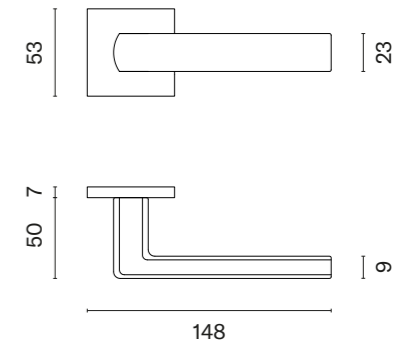

HOSTA

ROZETA Q SLIM 7MM

APRILE

model	wykończenie	klamka kod: AT HOSTA Q 7S para	rozeta klucz OB kod: AT Q 7S OB para	rozeta wkładka PZ kod: AT Q 7S PZ para	rozeta WC kod: AT Q 7S WC para
	CP chrom polerowany				
	MSC chrom satynowy	166,75 (205,10)	54,12 (66,57)	54,12 (66,57)	88,90 (109,35)
	BLACK czarny matowy				
	WHITE biały matowy	183,41 (225,59)	59,53 (73,22)	59,53 (73,22)	97,80 (120,29)
	GOLD PVD złoty polerowany