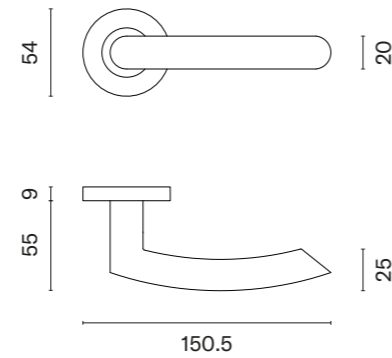

OVAL 1707

model	wykończenie	klamka kod: SM OVAL 1707 para	rozeta klucz OB kod: SM OVAL 1710 OB para	rozeta wkładka PZ kod: SM OVAL 1711 PZ para	rozeta WC kod: SM OVAL 1712 WC / SM OVAL 1713 WC W/Z para
	16 stal nierdzewna	62,94 (77,42)	12,59 (15,49)	12,59 (15,49)	47,21 / 47,21 (58,07 / 58,07)