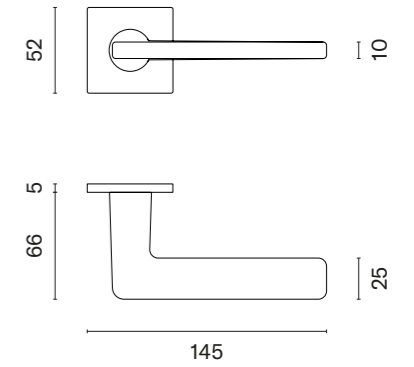

SETIA

ROZETA Q SUPER SLIM 5MM

APRILE

model	wykończenie	klamka kod: AS SETIA Q 5S para	rozeta klucz OB kod: AS Q 5S OB para	rozeta wkładka PZ kod: AS Q 5S PZ para	rozeta WC kod: AS Q 5S WC para
	LC chrom polerowany	277,89 (341,80)	68,17 (83,85)	68,17 (83,85)	100,33 (123,41)
	SC chrom satynowy				
	BK czarny matowy				
	LG złoty polerowany	333,48 (410,18)	81,81 (100,63)	81,81 (100,63)	114,92 (141,35)
	KG złoty matowy				
	PN PVD miedziany