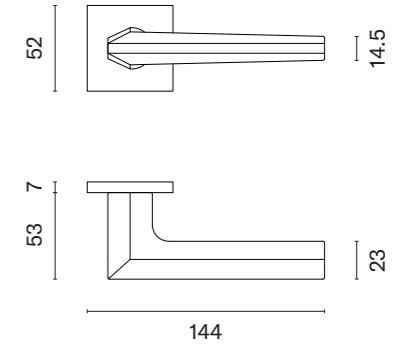

JASMINA

ROZETA Q SLIM 7MM

APRILE

model	wykończenie	klamka kod: AS JASMINA Q 7S para	rozeta klucz OB kod: AS Q 7S OB para	rozeta wkładka PZ kod: AS Q 7S PZ para	rozeta WC kod: AS Q 7S WC para
		cena netto zł (brutto zł)	cena netto zł (brutto zł)	cena netto zł (brutto zł)	cena netto zł (brutto zł)
	LC chrom polerowany				
	SC chrom satynowy	228,55 (281,12)	54,81 (67,42)	54,81 (67,42)	90,06 (110,77)
	BK czarny matowy				
	LG złoty polerowany	274,25 (337,33)	65,78 (80,91)	65,78 (80,91)	103,15 (126,87)
	KG złoty matowy