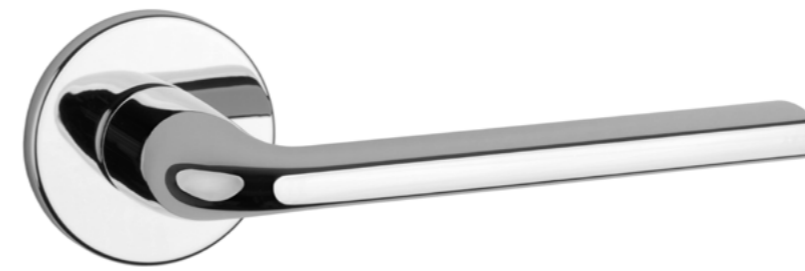

www.aprile.pl

www.aprilehandles.com

KLAMKI NA ROZETACH OKRĄGŁYCH

ARABIS R

ROZETA R SLIM 7MM

APRILE

model	wykończenie	klamka kod: AT ARABIS R 7S para	rozeta klucz OB kod: AT R 7S OB para	rozeta wkładka PZ kod: AT R 7S PZ para	rozeta WC kod: AT R 7S WC para
		cena netto zł (brutto zł)	 cena netto zł (brutto zł)	 cena netto zł (brutto zł)	 cena netto zł (brutto zł)
	CP chrom polerowany				
	MSC chrom satynowy	137,76 (169,44)	50,25 (61,81)	50,25 (61,81)	86,33 (106,19)
	BLACK czarny matowy				
	WHITE biały matowy	151,54 (186,39)	55,28 (67,99)	55,28 (67,99)	94,95 (116,79)
	GOLD PVD złoty polerowany				
	GOLD SATIN złoty matowy	165,31 (203,33)	60,30 (74,17)	60,30 (74,17)	99,28 (122,11)

IRGA

ROZETA R SLIM 7MM

APRILE

model	wykończenie	klamka kod: AT IRGA R 7S para	rozeta klucz OB kod: AT R 7S OB para	rozeta wkładka PZ kod: AT R 7S PZ para	rozeta WC kod: AT R 7S WC para
	CP chrom polerowany				
	MSC chrom satynowy	137,76 (169,44)	50,25 (61,81)	50,25 (61,81)	86,33 (106,19)
	BLACK czarny matowy				
	WHITE biały matowy	151,54 (186,39)	55,28 (67,99)	55,28 (67,99)	94,95 (116,79)
	GOLD PVD złoty polerowany				

OLEANDRO

ROZETA R SLIM 7MM

APRILE

model	wykończenie	klamka kod: AT OLEANDRO R 7S para	rozeta klucz OB kod: AT R 7S OB para	rozeta wkładka PZ kod: AT R 7S PZ para	rozeta WC kod: AT R 7S WC para
		cena netto zł (brutto zł)	 cena netto zł (brutto zł)	 cena netto zł (brutto zł)	 cena netto zł (brutto zł)
	CP chrom polerowany				
	MSC chrom satynowy	137,76 (169,44)	50,25 (61,81)	50,25 (61,81)	86,33 (106,19)
	BLACK czarny matowy				