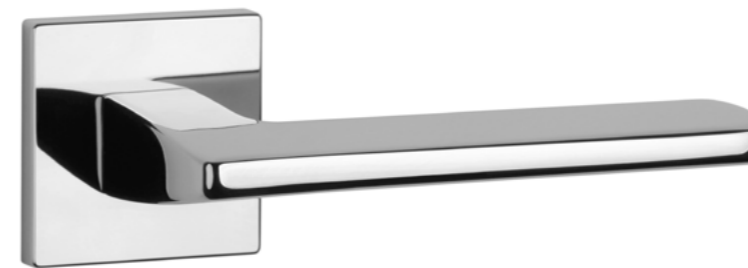

YUKA Q

ROZETA Q SLIM 7MM

APRILE

model	wykończenie	klamka kod: AS YUKA Q 7S para	rozeta klucz OB kod: AS Q 7S OB para	rozeta wkładka PZ kod: AS Q 7S PZ para	rozeta WC kod: AS Q 7S WC para
		cena netto zł (brutto zł)	cena netto zł (brutto zł)	cena netto zł (brutto zł)	cena netto zł (brutto zł)
	LC chrom polerowany				
	SC chrom satynowy	187,30 (230,38)	54,81 (67,42)	54,81 (67,42)	90,06 (110,77)
	BK czarny matowy