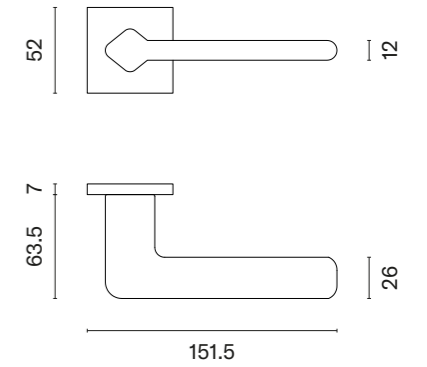

LILA

ROZETA Q SLIM 7MM

APRILE

model	wykończenie	klamka kod: AS LILA Q 7S para	rozeta klucz OB kod: AS Q 7S OB para	rozeta wkładka PZ kod: AS Q 7S PZ para	rozeta WC kod: AS Q 7S WC para
		cena netto zł (brutto zł)	cena netto zł (brutto zł)	cena netto zł (brutto zł)	cena netto zł (brutto zł)
	LC chrom polerowany	198,57 (244,24)	54,81 (67,42)	54,81 (67,42)	90,06 (110,77)
	SC chrom satynowy				
	BK czarny matowy				
	LG złoty polerowany	238,28 (293,08)	65,78 (80,91)	65,78 (80,91)	103,15 (126,87)
	KG złoty matowy