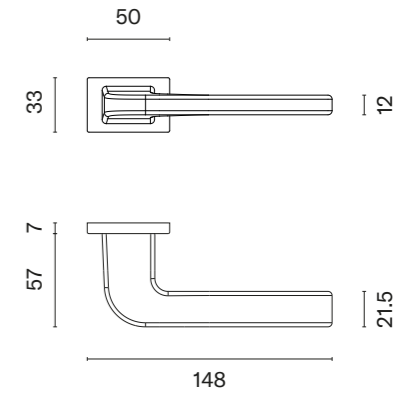

ISMENA RT

ROZETA RT SLIM 7MM

APRILE

model	wykończenie	klamka kod: AS ISMENA RT 7S para	rozeta klucz OB kod: AS RT 7S OB para	rozeta wkładka PZ kod: AS QRT 7S PZ para	rozeta WC kod: AS RT 7S WC para
	LC chrom polerowany				
	SC chrom satynowy	245,43 (301,88)	60,30 (74,17)	60,30 (74,17)	99,07 (121,86)
	BK czarny matowy				
	LG złoty polerowany	294,51 (362,25)	72,36 (89,00)	72,36 (89,00)	113,47 (139,57)
	KG złoty matowy