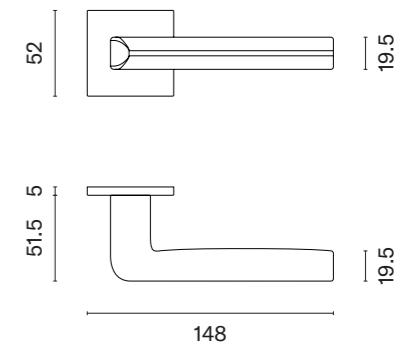

SALICE

ROZETA Q SUPER SLIM 5MM

APRILE

model	wykończenie	klamka kod: AS SALICE Q 5S para	rozeta klucz OB kod: AS Q 5S OB para	rozeta wkładka PZ kod: AS Q 5S PZ para	rozeta WC kod: AS Q 5S WC para
		cena netto zł (brutto zł)	 cena netto zł (brutto zł)	 cena netto zł (brutto zł)	 cena netto zł (brutto zł)
	LC chrom polerowany	278,25 (342,25)	68,17 (83,85)	68,17 (83,85)	100,33 (123,41)
	SC chrom satynowy				
	BK czarny matowy				
	LG złoty polerowany	333,89 (410,68)	81,81 (100,63)	81,81 (100,63)	114,92 (141,35)
	KG złoty matowy				
	PN PVD miedziany