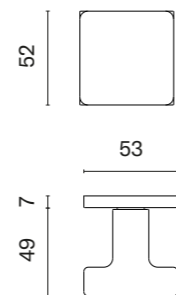

MORA

ROZETA Q SLIM 7MM

APRILE

model	wykończenie	klamka kod: AT MORA Q 7S sztuka / para cena netto zł (brutto zł)	rozeta klucz OB kod: AT Q 7S OB para cena netto zł (brutto zł)	rozeta wkładka PZ kod: AT Q 7S PZ para cena netto zł (brutto zł)	rozeta WC kod: AT Q 7S WC para cena netto zł (brutto zł)
	CP chrom polerowany	134,00 / 268,00 (164,82 / 329,64)	54,12 (66,57)	54,12 (66,57)	88,90 (109,35)
	MSC chrom satynowy				
	BLACK czarny matowy				
	WHITE biały matowy	147,40 / 294,80 (181,30 / 362,60)	59,53 (73,22)	59,53 (73,22)	97,80 (120,29)
	GOLD PVD złoty polerowany				
	GOLD SATIN złoty matowy	154,10 / 308,20 (189,54 / 379,09)	64,94 (79,88)	64,94 (79,88)	102,24 (125,76)

* Przy zamówieniu prosimy o podanie wersji gałki: jednostronna stała, jednostronna ruchoma, dwustronna stała, dwustronna stało-ruchoma, dwustronna ruchoma.