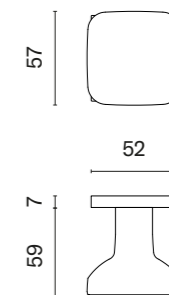

QUERCA

ROZETA Q SLIM 7MM

APRILE

model	wykończenie	klamka kod: AS QUERCA Q 7S sztuka / para cena netto zł (brutto zł)	rozeta klucz OB kod: AS Q 7S OB para cena netto zł (brutto zł)	rozeta wkładka PZ kod: AS Q 7S PZ para cena netto zł (brutto zł)	rozeta WC kod: AS Q 7S WC para cena netto zł (brutto zł)
	LC chrom polerowany	149,44 / 298,88 (183,81 / 367,62)	54,81 (67,42)	54,81 (67,42)	90,06 (110,77)
	SC chrom satynowy				
	BK czarny matowy				
	LG złoty polerowany	167,37 / 334,74 (205,87 / 411,73)	65,78 (80,91)	65,78 (80,91)	103,15 (126,87)
	KG złoty matowy				
	PN PVD miedziany				

* Przy zamówieniu prosimy o podanie wersji gałki: jednostronna stała, jednostronna ruchoma, dwustronna stała, dwustronna stało-ruchoma, dwustronna ruchoma.