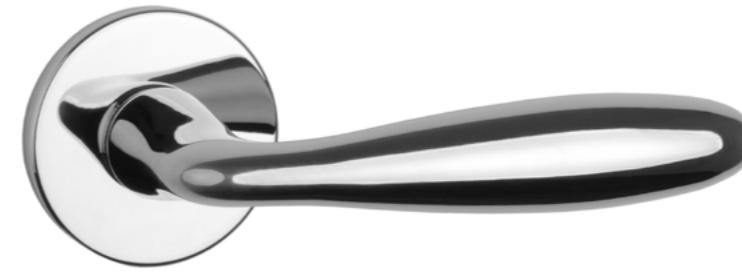

VERBENA
ROZETA R SLIM 7MM

APRILE

model	wykończenie	klamka kod: AT VERBENA R 7S para	rozeta klucz OB kod: AT R 7S OB para	rozeta wkładka PZ kod: AT R 7S PZ para	rozeta WC kod: AT R 7S WC para
		cena netto zł (brutto zł)	 cena netto zł (brutto zł)	 cena netto zł (brutto zł)	 cena netto zł (brutto zł)
	CP chrom polerowany				
	MSC chrom satynowy	137,76 (169,44)	50,25 (61,81)	50,25 (61,81)	86,33 (106,19)
	BLACK czarny matowy