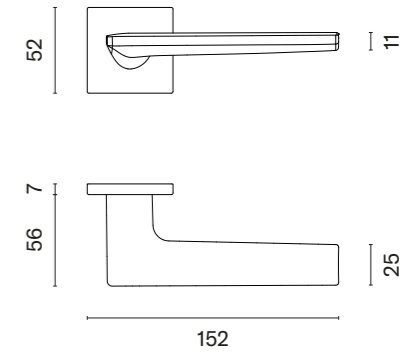

LUNARIA

ROZETA Q SLIM 7MM

APRILE

model	wykończenie	klamka kod: AS LUNARIA Q 7S para	rozeta klucz OB kod: AS Q 7S OB para	rozeta wkładka PZ kod: AS Q 7S PZ para	rozeta WC kod: AS Q 7S WC para
	LC chrom polerowany				
		cena netto zł (brutto zł)	cena netto zł (brutto zł)	cena netto zł (brutto zł)	cena netto zł (brutto zł)
	SC chrom satynowy	265,14 (326,12)	54,81 (67,42)	54,81 (67,42)	90,06 (110,77)
	BK czarny matowy				
	LG złoty polerowany	318,18 (391,36)	65,78 (80,91)	65,78 (80,91)	103,15 (126,87)
	KG złoty matowy