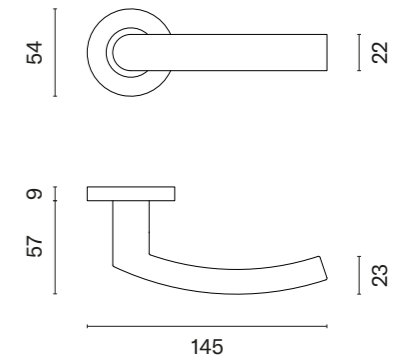

OVAL 1706

model	wykończenie	klamka kod: SM OVAL 1706 para	rozeta klucz OB kod: SM OVAL 1710 OB para	rozeta wkładka PZ kod: SM OVAL 1711 PZ para	rozeta WC kod: SM OVAL 1712 WC / SM OVAL 1713 WC W/Z para
	16 stal nierdzewna	75,47 (92,83)	12,59 (15,49)	12,59 (15,49)	47,21 / 47,21 (58,07 / 58,07)