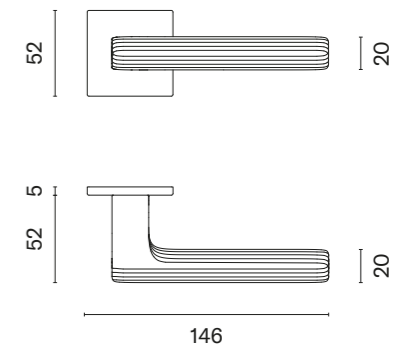

LARICE

ROZETA Q SUPER SLIM 5MM

APRILE

model	wykończenie	klamka kod: AS LARICE Q 5S para	rozeta klucz OB kod: AS Q 5S OB para	rozeta wkładka PZ kod: AS Q 5S PZ para	rozeta WC kod: AS Q 5S WC para
	LC chrom polerowany	294,33 (362,03)	68,17 (83,85)	68,17 (83,85)	100,33 (123,41)
	LG złoty polerowany	353,19 (434,42)	81,81 (100,63)	81,81 (100,63)	114,92 (141,35)