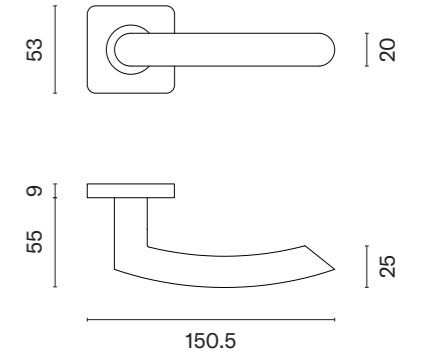

KVADRAT 1707

model	wykończenie	klamka kod: SM KVADRAT 1707 para	rozeta klucz OB kod: SM KVADRAT 1710 OB para	rozeta wkładka PZ kod: SM KVADRAT 1711 PZ para	rozeta WC kod: SM KVADRAT 1712 WC / SM KVADRAT 1713 WC W/Z para
	16 stal nierdzewna	68,21 (83,90)	23,60 (29,03)	23,60 (29,03)	59,80 / 59,80 (73,55 / 73,55)