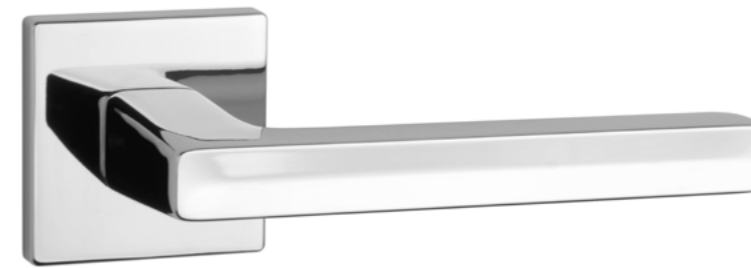

PEA
ROZETA Q SLIM 7MM

APRILE

model	wykończenie	klamka kod: AS PEA Q 7S para	rozeta klucz OB kod: AS Q 7S OB para	rozeta wkładka PZ kod: AS Q 7S PZ para	rozeta WC kod: AS Q 7S WC para
		cena netto zł (brutto zł)	cena netto zł (brutto zł)	cena netto zł (brutto zł)	cena netto zł (brutto zł)
	LC chrom polerowany				
	SC chrom satynowy	202,74 (249,37)	54,81 (67,42)	54,81 (67,42)	90,06 (110,77)
	BK czarny matowy