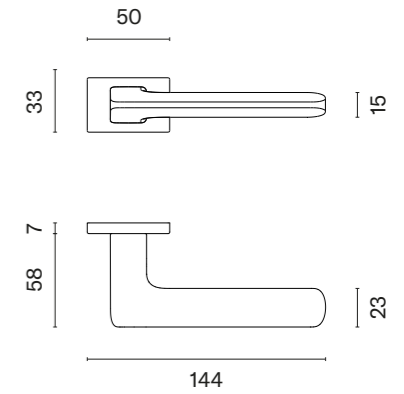

YUKA RT
ROZETA RT SLIM 7MM

APRILE

model	wykończenie	klamka kod: AS YUKA RT 7S para	rozeta klucz OB kod: AS RT 7S OB para	rozeta wkładka PZ kod: AS QRT 7S PZ para	rozeta WC kod: AS RT 7S WC para
	LC chrom polerowany				
		cena netto zł (brutto zł)	cena netto zł (brutto zł)	cena netto zł (brutto zł)	cena netto zł (brutto zł)
	SC chrom satynowy	212,65 (261,56)	60,30 (74,17)	60,30 (74,17)	99,07 (121,86)
	BK czarny matowy