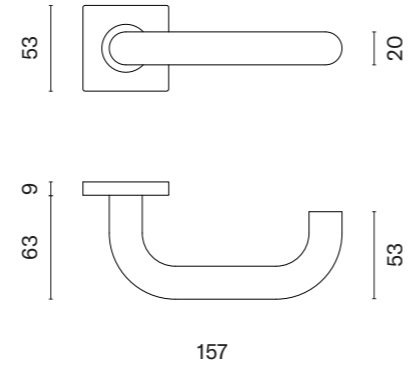

KVADRAT 1704

model	wykończenie	klamka kod: SM KVADRAT 1704 para	rozeta klucz OB kod: SM KVADRAT 1710 OB para	rozeta wkładka PZ kod: SM KVADRAT 1711 PZ para	rozeta WC kod: SM KVADRAT 1712 WC / SM KVADRAT 1713 WC W/Z para
	16 stal nierdzewna	71,93 (88,47)	23,60 (29,03)	23,60 (29,03)	59,80 / 59,80 (73,55 / 73,55)