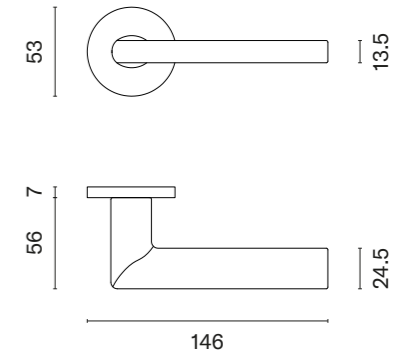

KALMIA

ROZETA R SLIM 7MM

APRILE

model	wykończenie	klamka kod: AT KALMIA R 7S para	rozeta klucz OB kod: AT R 7S OB para	rozeta wkładka PZ kod: AT R 7S PZ para	rozeta WC kod: AT R 7S WC para
		cena netto zł (brutto zł)	 cena netto zł (brutto zł)	 cena netto zł (brutto zł)	 cena netto zł (brutto zł)
	CP chrom polerowany				
	MSC chrom satynowy	153,48 (188,78)	50,25 (61,81)	50,25 (61,81)	86,33 (106,19)
	BLACK czarny matowy				
	WHITE biały matowy	168,84 (207,67)	55,28 (67,99)	55,28 (67,99)	94,95 (116,79)
	GOLD PVD złoty polerowany