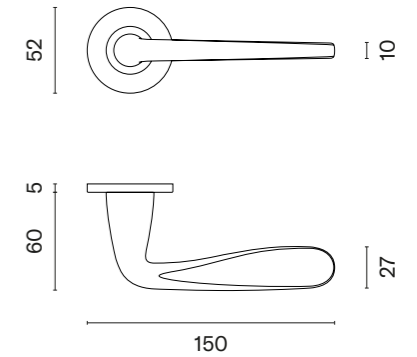

HIACYNTA

ROZETA R SUPER SLIM 5MM

APRILE

model	wykończenie	klamka kod: AS HIACYNTA R 5S para	rozeta klucz OB kod: AS R 5S OB para	rozeta wkładka PZ kod: AS R 5S PZ para	rozeta WC kod: AS R 5S WC para
	LC chrom polerowany	266,15 (327,36)	59,90 (73,68)	59,90 (73,68)	91,85 (112,98)
	SC chrom satynowy				
	BK czarny matowy				
	LG złoty polerowany	319,37 (392,83)	71,89 (88,42)	71,89 (88,42)	105,21 (129,41)
	KG złoty matowy				
	PN PVD miedziany