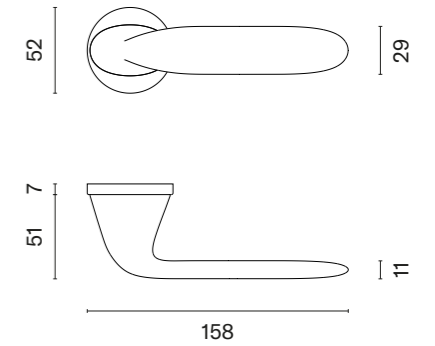

PEONIA
ROZETA R SLIM 7MM

APRILE

model	wykończenie	klamka kod: AS PEONIA R 7S para	rozeta klucz OB kod: AS R 7S OB para	rozeta wkładka PZ kod: AS R 7S PZ para	rozeta WC kod: AS R 7S WC para
	LC chrom polerowany				
		cena netto zł (brutto zł)	cena netto zł (brutto zł)	cena netto zł (brutto zł)	cena netto zł (brutto zł)
	SC chrom satynowy	253,46 (311,76)	50,90 (62,61)	50,90 (62,61)	87,45 (107,56)
	BK czarny matowy