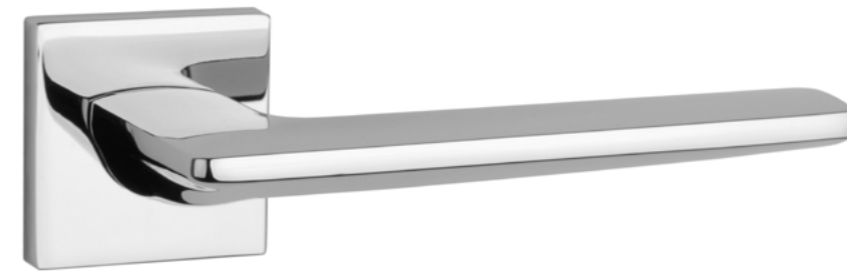

LUNARIA

ROZETA Q SLIM 7MM

APRILE

model	wykończenie	klamka kod: AS LUNARIA Q 7S para	rozeta klucz OB kod: AS Q 7S OB para	rozeta wkładka PZ kod: AS Q 7S PZ para	rozeta WC kod: AS Q 7S WC para
	LC chrom polerowany				
		cena netto zł (brutto zł)	cena netto zł (brutto zł)	cena netto zł (brutto zł)	cena netto zł (brutto zł)
	SC chrom satynowy	265,14 (326,12)	54,81 (67,42)	54,81 (67,42)	90,06 (110,77)
	BK czarny matowy				
	LG złoty polerowany	318,18 (391,36)	65,78 (80,91)	65,78 (80,91)	103,15 (126,87)
	KG złoty matowy