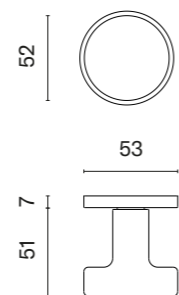

RUTA

ROZETA R SLIM 7MM

APRILE

model	wykończenie	klamka kod: AT RUTA R 7S sztuka / para	rozeta klucz OB kod: AT R 7S OB para	rozeta wkładka PZ kod: AT R 7S PZ para	rozeta WC kod: AT R 7S WC para
	CP chrom polerowany	127,62 / 255,24 (156,97 / 313,95)	50,25 (61,81)	50,25 (61,81)	86,33 (106,19)
	MSC chrom satynowy				
	BLACK czarny matowy				
	WHITE biały matowy	140,38 / 280,76 (172,67 / 345,33)	55,28 (67,99)	55,28 (67,99)	94,95 (116,79)
	GOLD PVD złoty polerowany				
	GOLD SATIN złoty matowy				