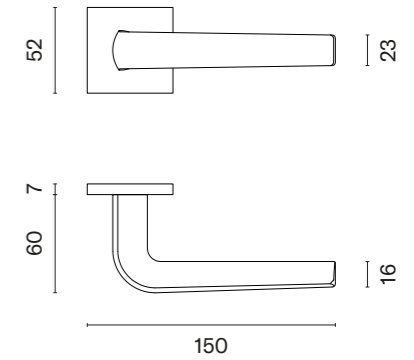

MELA
ROZETA Q SLIM 7MM

APRILE

model	wykończenie	klamka kod: AS MELA Q 7S para	rozeta klucz OB kod: AS Q 7S OB para	rozeta wkładka PZ kod: AS Q 7S PZ para	rozeta WC kod: AS Q 7S WC para
	LC chrom polerowany				
	SC chrom satynowy	212,86 (261,82)	54,81 (67,42)	54,81 (67,42)	90,06 (110,77)
	BK czarny matowy