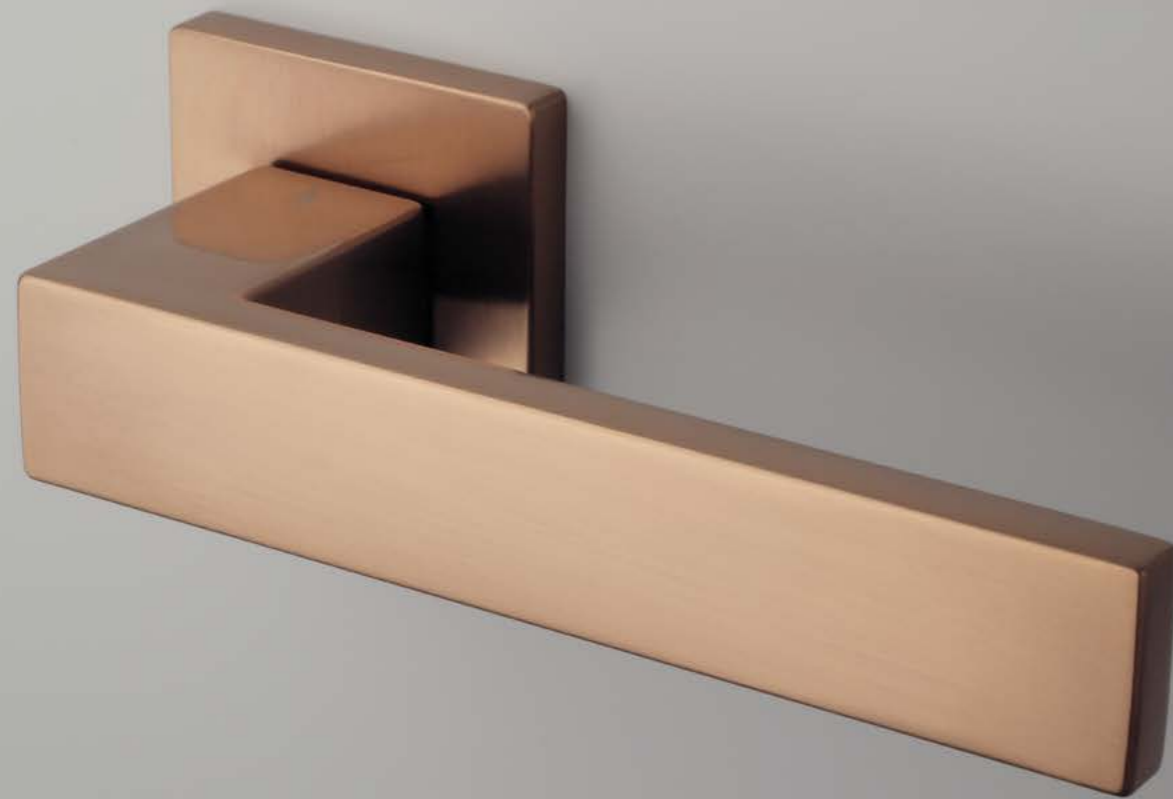

PINA Q

ROZETA Q SLIM 7MM

APRILE

model	wykończenie	klamka kod: AS PINA Q 7S para	rozeta klucz OB kod: AS Q 7S OB para	rozeta wkładka PZ kod: AS Q 7S PZ para	rozeta WC kod: AS Q 7S WC para
	LC chrom polerowany				
	SC chrom satynowy	194,87 (239,69)	54,81 (67,42)	54,81 (67,42)	90,06 (110,77)
	BK czarny matowy				
	LG złoty polerowany				
	KG złoty matowy	233,84 (287,62)	65,78 (80,91)	65,78 (80,91)	103,15 (126,87)
	PN PVD miedziany