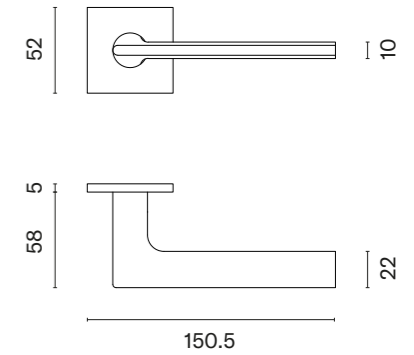

SALVIA

ROZETA Q SUPER SLIM 5MM

APRILE

model	wykończenie	klamka kod: AS SALVIA Q 5S para	rozeta klucz OB kod: AS Q 5S OB para	rozeta wkładka PZ kod: AS Q 5S PZ para	rozeta WC kod: AS Q 5S WC para
	DSC chrom szczotowany	230,05 (282,96)	71,58 (88,04)	71,58 (88,04)	105,35 (129,58)
	SNM nikiel	253,06 (311,26)	74,98 (92,23)	74,98 (92,23)	110,36 (135,74)
	GYM grafit		81,81 (100,63)	81,81 (100,63)	114,92 (141,35)