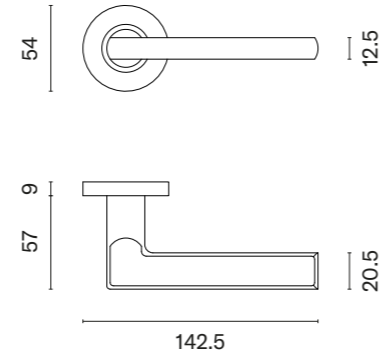

OVAL 1702

model	wykończenie	klamka kod: SM OVAL 1702 para	rozeta klucz OB kod: SM OVAL 1710 OB para	rozeta wkładka PZ kod: SM OVAL 1711 PZ para	rozeta WC kod: SM OVAL 1712 WC / SM OVAL 1713 WC W/Z para
	16 stal nierdzewna	93,82 (115,40)	 cena netto zł (brutto zł)	 cena netto zł (brutto zł)	 cena netto zł (brutto zł)
			12,59 (15,49)	12,59 (15,49)	47,21 / 47,21 (58,07 / 58,07)