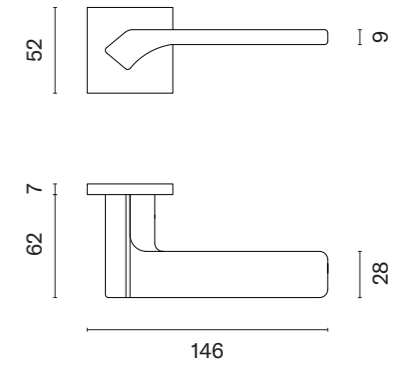

BERGENIA

ROZETA Q SLIM 7MM

APRILE

model	wykończenie	klamka kod: AS BERGENIA Q 7S para	rozeta klucz OB kod: AS Q 7S OB para	rozeta wkładka PZ kod: AS Q 7S PZ para	rozeta WC kod: AS Q 7S WC para
		cena netto zł (brutto zł)	 cena netto zł (brutto zł)	 cena netto zł (brutto zł)	 cena netto zł (brutto zł)
	LC chrom polerowany	234,88 (288,90)	54,81 (67,42)	54,81 (67,42)	90,06 (110,77)
	SC chrom satynowy				
	BK czarny matowy				
	LG PVD złoty polerowany	281,86 (346,69)	65,78 (80,91)	65,78 (80,91)	103,15 (126,87)
	KG złoty matowy