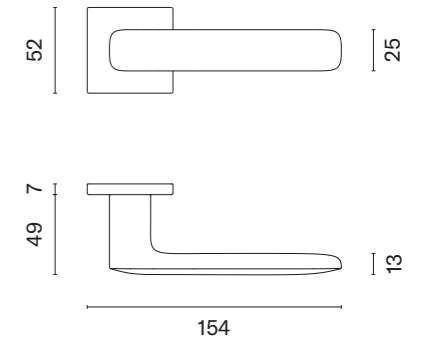

STELLA

ROZETA Q SLIM 7MM

APRILE

model	wykończenie	klamka kod: AS STELLA Q 7S para	rozeta klucz OB kod: AS Q 7S OB para	rozeta wkładka PZ kod: AS Q 7S PZ para	rozeta WC kod: AS Q 7S WC para
	LC chrom polerowany		 cena netto zł (brutto zł)	 cena netto zł (brutto zł)	 cena netto zł (brutto zł)
	SC chrom satynowy	264,73 (325,62)	54,81 (67,42)	54,81 (67,42)	90,06 (110,77)
	BK czarny matowy