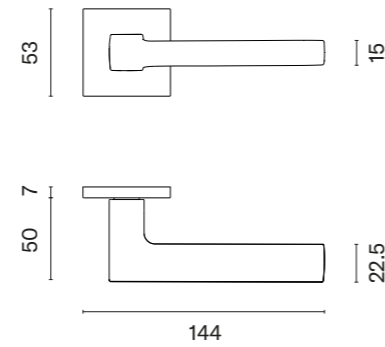

OGA
ROZETA Q SLIM 7MM

STILE

model	wykończenie	klamka kod: ST OGA Q 7S para	rozeta klucz OB kod: ST Q 7S OB para	rozeta wkładka PZ kod: ST Q 7S PZ para	rozeta WC kod: ST Q 7S WC para
	PSC chrom satynowy				
		cena netto zł (brutto zł)	cena netto zł (brutto zł)	cena netto zł (brutto zł)	cena netto zł (brutto zł)
	MSN nikiel	94,80 (116,60)	54,12 (66,57)	54,12 (66,57)	88,90 (109,35)
	BLACK czarny matowy