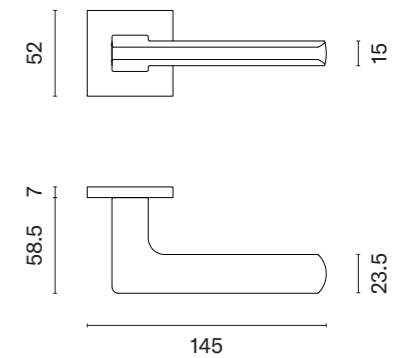

YUKA Q

ROZETA Q SLIM 7MM

APRILE

model	wykończenie	klamka kod: AS YUKA Q 7S para	rozeta klucz OB kod: AS Q 7S OB para	rozeta wkładka PZ kod: AS Q 7S PZ para	rozeta WC kod: AS Q 7S WC para
		cena netto zł (brutto zł)	cena netto zł (brutto zł)	cena netto zł (brutto zł)	cena netto zł (brutto zł)
	LC chrom polerowany				
	SC chrom satynowy	187,30 (230,38)	54,81 (67,42)	54,81 (67,42)	90,06 (110,77)
	BK czarny matowy