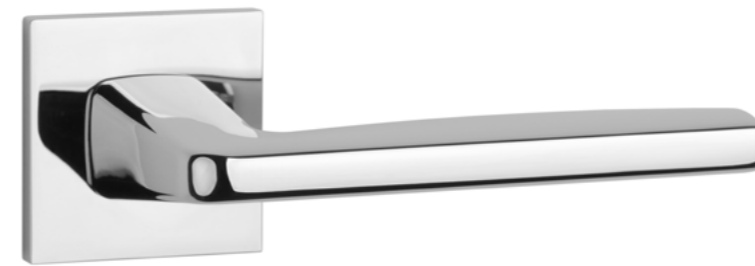

ERBA

ROZETA Q SLIM 7MM

APRILE

model	wykończenie	klamka kod: AT ERBA Q 7S para	rozeta klucz OB kod: AT Q 7S OB para	rozeta wkładka PZ kod: AT Q 7S PZ para	rozeta WC kod: AT Q 7S WC para
					
		cena netto zł (brutto zł)	cena netto zł (brutto zł)	cena netto zł (brutto zł)	cena netto zł (brutto zł)
	CP chrom polerowany				
	MSC chrom satynowy	176,06 (216,55)	54,12 (66,57)	54,12 (66,57)	88,90 (109,35)
	BLACK czarny matowy				
	GOLD PVD złoty polerowany	193,67 (238,21)	59,53 (73,22)	59,53 (73,22)	97,80 (120,29)