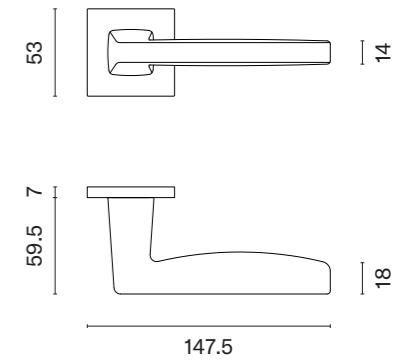

ERBA

ROZETA Q SLIM 7MM

APRILE

model	wykończenie	klamka kod: AT ERBA Q 7S para	rozeta klucz OB kod: AT Q 7S OB para	rozeta wkładka PZ kod: AT Q 7S PZ para	rozeta WC kod: AT Q 7S WC para
					
		cena netto zł (brutto zł)	cena netto zł (brutto zł)	cena netto zł (brutto zł)	cena netto zł (brutto zł)
	CP chrom polerowany				
	MSC chrom satynowy	176,06 (216,55)	54,12 (66,57)	54,12 (66,57)	88,90 (109,35)
	BLACK czarny matowy				
	GOLD PVD złoty polerowany	193,67 (238,21)	59,53 (73,22)	59,53 (73,22)	97,80 (120,29)