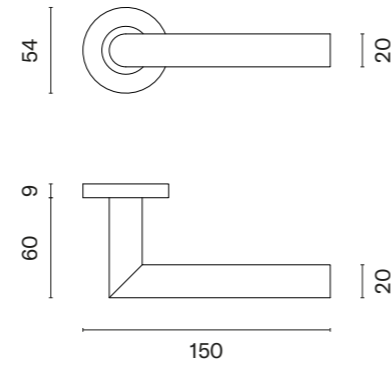

OVAL 1701

model	wykończenie	klamka kod: SM OVAL 1701 para	rozeta klucz OB kod: SM OVAL 1710 OB para	rozeta wkładka PZ kod: SM OVAL 1711 PZ para	rozeta WC kod: SM OVAL 1712 WC / SM OVAL 1713 WC W/Z para
	16 stal nierdzewna	56,64 (69,67)	 cena netto zł (brutto zł)	 cena netto zł (brutto zł)	 cena netto zł (brutto zł)
	F5 czarny matowy	85,56 (105,24)	12,59 (15,49)	12,59 (15,49)	47,21 / 47,21 (58,07 / 58,07)
		16,76 (20,61)	16,76 (20,61)	65,49 (80,55)