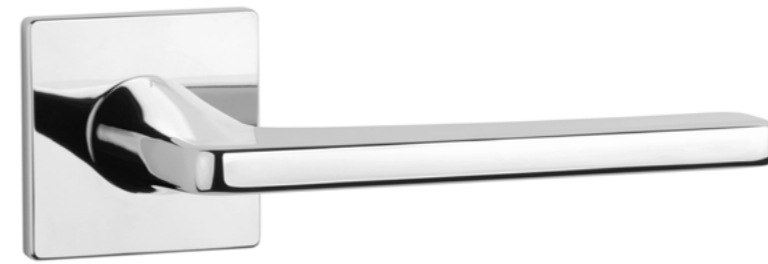

SETIA

ROZETA Q SUPER SLIM 5MM

APRILE

model	wykończenie	klamka kod: AS SETIA Q 5S para	rozeta klucz OB kod: AS Q 5S OB para	rozeta wkładka PZ kod: AS Q 5S PZ para	rozeta WC kod: AS Q 5S WC para
	LC chrom polerowany	277,89 (341,80)	68,17 (83,85)	68,17 (83,85)	100,33 (123,41)
	SC chrom satynowy				
	BK czarny matowy				
	LG złoty polerowany	333,48 (410,18)	81,81 (100,63)	81,81 (100,63)	114,92 (141,35)
	KG złoty matowy				
	PN PVD miedziany