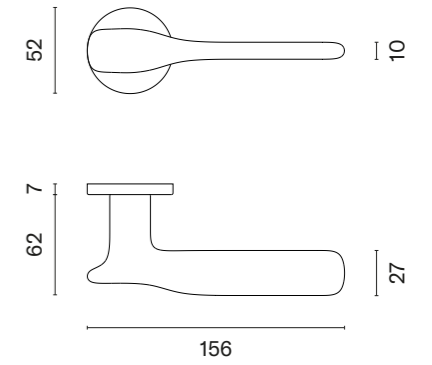

ORCHIDE

ROZETA R SLIM 7MM

APRILE

model	wykończenie	klamka kod: AS ORCHIDE R 7S para	rozeta klucz OB kod: AS R 7S OB para	rozeta wkładka PZ kod: AS R 7S PZ para	rozeta WC kod: AS R 7S WC para
	LC chrom polerowany	253,03 (311,23)	50,90 (62,61)	50,90 (62,61)	87,45 (107,56)
	SC chrom satynowy				
	BK czarny matowy				
	LG złoty polerowany	303,64 (373,48)	61,08 (75,13)	61,08 (75,13)	100,16 (123,20)
	KG złoty matowy