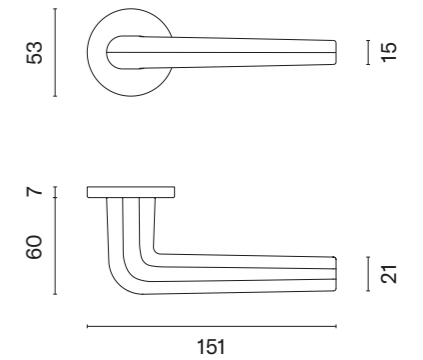

FUNKIA R

ROZETA R SLIM 7MM

APRILE

model	wykończenie	klamka kod: AT FUNKIA R 7S para	rozeta klucz OB kod: AT R 7S OB para	rozeta wkładka PZ kod: AT R 7S PZ para	rozeta WC kod: AT R 7S WC para
	CP chrom polerowany				
		cena netto zł (brutto zł)	cena netto zł (brutto zł)	cena netto zł (brutto zł)	cena netto zł (brutto zł)
	MSC chrom satynowy	175,14 (215,42)	50,25 (61,81)	50,25 (61,81)	86,33 (106,19)
	BLACK czarny matowy				
	GOLD PVD złoty polerowany	192,65 (236,96)	55,28 (67,99)	55,28 (67,99)	94,95 (116,79)