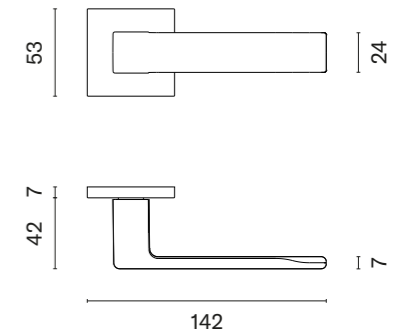

HIRA
ROZETA Q SLIM 7MM

STILE

model	wykończenie	klamka kod: ST HIRA Q 7S para	rozeta klucz OB kod: ST Q 7S OB para	rozeta wkładka PZ kod: ST Q 7S PZ para	rozeta WC kod: ST Q 7S WC para
	PSC chrom satynowy	94,80 (116,60)	54,12 (66,57)	54,12 (66,57)	88,90 (109,35)
	MSN nikiel				
	BLACK czarny matowy