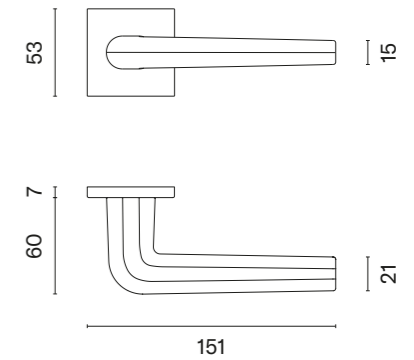

FUNKIA Q

ROZETA Q SLIM 7MM

APRILE

model	wykończenie	klamka kod: AT FUNKIA Q 7S para	rozeta klucz OB kod: AT Q 7S OB para	rozeta wkładka PZ kod: AT Q 7S PZ para	rozeta WC kod: AT Q 7S WC para
		cena netto zł (brutto zł)	cena netto zł (brutto zł)	cena netto zł (brutto zł)	cena netto zł (brutto zł)
	CP chrom polerowany				
	MSC chrom satynowy	181,68 (223,47)	54,12 (66,57)	54,12 (66,57)	88,90 (109,35)
	BLACK czarny matowy				
	GOLD PVD złoty polerowany	199,85 (245,82)	59,53 (73,22)	59,53 (73,22)	97,80 (120,29)