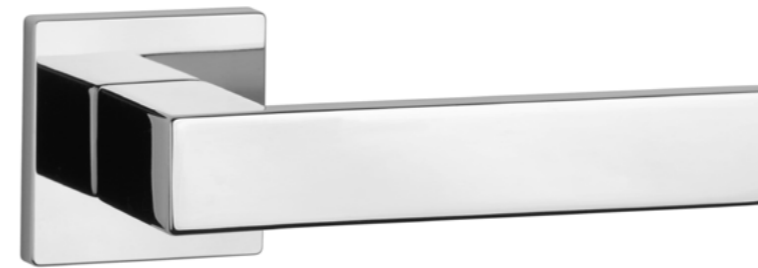

PINA Q

ROZETA Q SLIM 7MM

APRILE

model	wykończenie	klamka kod: AS PINA Q 7S para	rozeta klucz OB kod: AS Q 7S OB para	rozeta wkładka PZ kod: AS Q 7S PZ para	rozeta WC kod: AS Q 7S WC para
	LC chrom polerowany				
	SC chrom satynowy	194,87 (239,69)	54,81 (67,42)	54,81 (67,42)	90,06 (110,77)
	BK czarny matowy				
	LG złoty polerowany				
	KG złoty matowy	233,84 (287,62)	65,78 (80,91)	65,78 (80,91)	103,15 (126,87)
	PN PVD miedziany