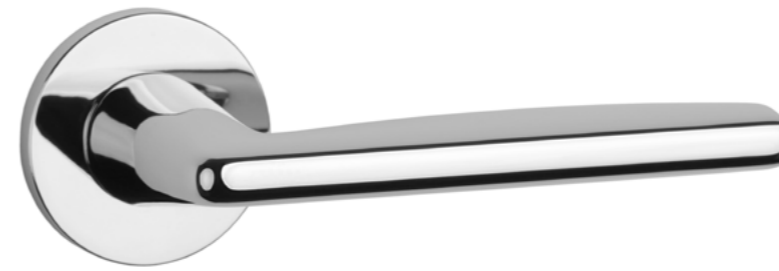

LUNA

ROZETA R SLIM 7MM

APRILE

model	wykończenie	klamka kod: AT LUNA R 7S para	rozeta klucz OB kod: AT R 7S OB para	rozeta wkładka PZ kod: AT R 7S PZ para	rozeta WC kod: AT R 7S WC para
		cena netto zł (brutto zł)	 cena netto zł (brutto zł)	 cena netto zł (brutto zł)	 cena netto zł (brutto zł)
	CP chrom polerowany				
	MSC chrom satynowy	164,09 (201,83)	50,25 (61,81)	50,25 (61,81)	86,33 (106,19)
	BLACK czarny matowy				
	GOLD PVD złoty polerowany	180,49 (222,00)	55,28 (67,99)	55,28 (67,99)	94,95 (116,79)