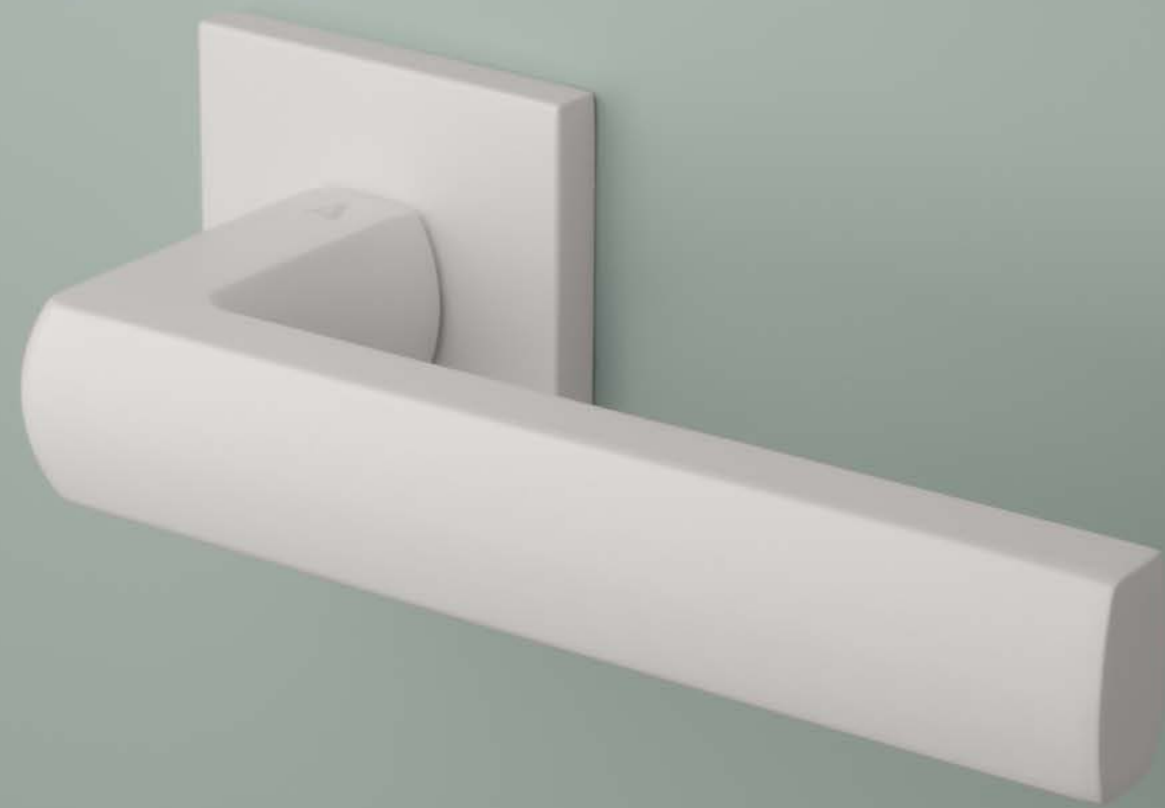

HOSTA

ROZETA Q SLIM 7MM

APRILE

model	wykończenie	klamka kod: AT HOSTA Q 7S para	rozeta klucz OB kod: AT Q 7S OB para	rozeta wkładka PZ kod: AT Q 7S PZ para	rozeta WC kod: AT Q 7S WC para
	CP chrom polerowany				
	MSC chrom satynowy	166,75 (205,10)	54,12 (66,57)	54,12 (66,57)	88,90 (109,35)
	BLACK czarny matowy				
	WHITE biały matowy	183,41 (225,59)	59,53 (73,22)	59,53 (73,22)	97,80 (120,29)
	GOLD PVD złoty polerowany