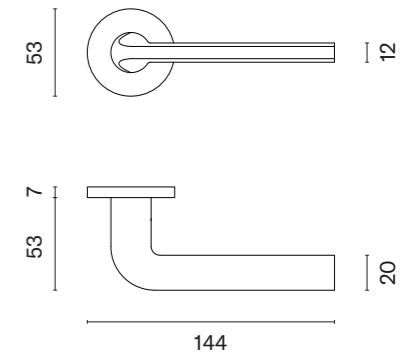

IRGA

ROZETA R SLIM 7MM

APRILE

model	wykończenie	klamka kod: AT IRGA R 7S para	rozeta klucz OB kod: AT R 7S OB para	rozeta wkładka PZ kod: AT R 7S PZ para	rozeta WC kod: AT R 7S WC para
	CP chrom polerowany				
	MSC chrom satynowy	137,76 (169,44)	50,25 (61,81)	50,25 (61,81)	86,33 (106,19)
	BLACK czarny matowy				
	WHITE biały matowy	151,54 (186,39)	55,28 (67,99)	55,28 (67,99)	94,95 (116,79)
	GOLD PVD złoty polerowany				

OLEANDRO

ROZETA R SLIM 7MM

APRILE

model	wykończenie	klamka kod: AT OLEANDRO R 7S para	rozeta klucz OB kod: AT R 7S OB para	rozeta wkładka PZ kod: AT R 7S PZ para	rozeta WC kod: AT R 7S WC para
		cena netto zł (brutto zł)	 cena netto zł (brutto zł)	 cena netto zł (brutto zł)	 cena netto zł (brutto zł)
	CP chrom polerowany				
	MSC chrom satynowy	137,76 (169,44)	50,25 (61,81)	50,25 (61,81)	86,33 (106,19)
	BLACK czarny matowy				