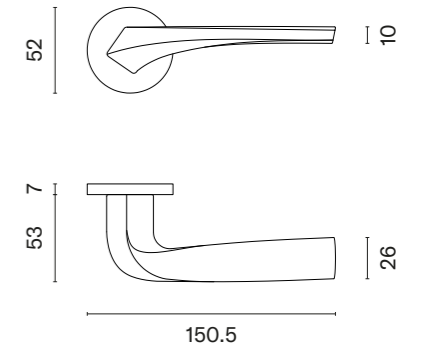

DALIA

ROZETA R SLIM 7MM

APRILE

model	wykończenie	klamka kod: AS DALIA R 7S para	rozeta klucz OB kod: AS R 7S OB para	rozeta wkładka PZ kod: AS R 7S PZ para	rozeta WC kod: AS R 7S WC para
		cena netto zł (brutto zł)	 cena netto zł (brutto zł)	 cena netto zł (brutto zł)	 cena netto zł (brutto zł)
	LC chrom polerowany	200,81 (247,00)	50,90 (62,61)	50,90 (62,61)	87,45 (107,56)
	SC chrom satynowy				
	BK czarny matowy				
	LG złoty polerowany	240,97 (296,39)	61,08 (75,13)	61,08 (75,13)	100,16 (123,20)
	KG złoty matowy				
	PN PVD miedziany