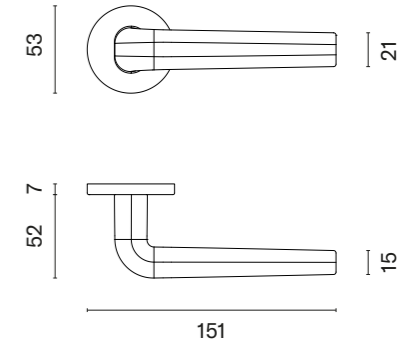

INULA

ROZETA R SLIM 7MM

APRILE

model	wykończenie	klamka kod: AT INULA R 7S para	rozeta klucz OB kod: AT R 7S OB para	rozeta wkładka PZ kod: AT R 7S PZ para	rozeta WC kod: AT R 7S WC para
	CP chrom polerowany				
		cena netto zł (brutto zł)	cena netto zł (brutto zł)	cena netto zł (brutto zł)	cena netto zł (brutto zł)
	MSC chrom satynowy	171,50 (210,95)	50,25 (61,81)	50,25 (61,81)	86,33 (106,19)
	BLACK czarny matowy				
	GOLD PVD złoty polerowany	188,65 (232,04)	55,28 (67,99)	55,28 (67,99)	94,95 (116,79)