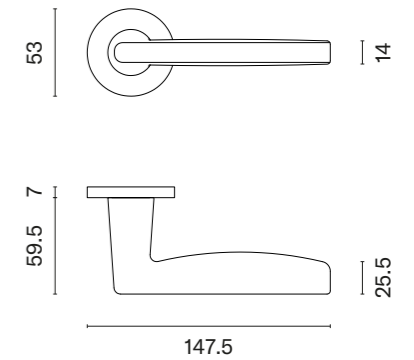

LUNA

ROZETA R SLIM 7MM

APRILE

model	wykończenie	klamka kod: AT LUNA R 7S para	rozeta klucz OB kod: AT R 7S OB para	rozeta wkładka PZ kod: AT R 7S PZ para	rozeta WC kod: AT R 7S WC para
		cena netto zł (brutto zł)	 cena netto zł (brutto zł)	 cena netto zł (brutto zł)	 cena netto zł (brutto zł)
	CP chrom polerowany				
	MSC chrom satynowy	164,09 (201,83)	50,25 (61,81)	50,25 (61,81)	86,33 (106,19)
	BLACK czarny matowy				
	GOLD PVD złoty polerowany	180,49 (222,00)	55,28 (67,99)	55,28 (67,99)	94,95 (116,79)