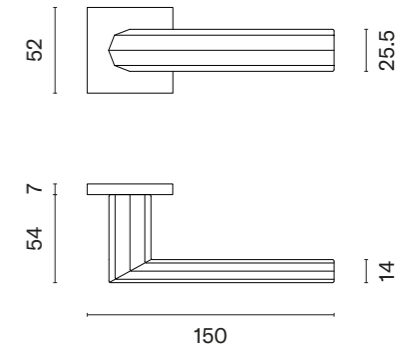

FRESIA

ROZETA Q SLIM 7MM

APRILE

model	wykończenie	klamka kod: AS FRESIA Q 7S para	rozeta klucz OB kod: AS Q 7S OB para	rozeta wkładka PZ kod: AS Q 7S PZ para	rozeta WC kod: AS Q 7S WC para
	LC chrom polerowany				
	SC chrom satynowy	217,69 (267,76)	54,81 (67,42)	54,81 (67,42)	90,06 (110,77)
	BK czarny matowy