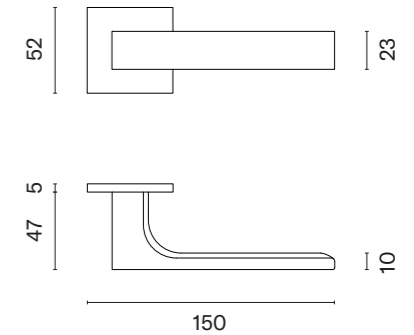

ALISSO

ROZETA Q SUPER SLIM 5MM

APRILE

model	wykończenie	klamka kod: AS ALISSO Q 5S para	rozeta klucz OB kod: AS Q 5S OB para	rozeta wkładka PZ kod: AS Q 5S PZ para	rozeta WC kod: AS Q 5S WC para
	DSC chrom szczotowany	228,08 (280,54)	71,58 (88,04)	71,58 (88,04)	105,35 (129,58)
	SNM nikiel	250,89 (308,59)	74,98 (92,23)	74,98 (92,23)	110,36 (135,74)
	GYM grafit		81,81 (100,63)	81,81 (100,63)	114,92 (141,35)