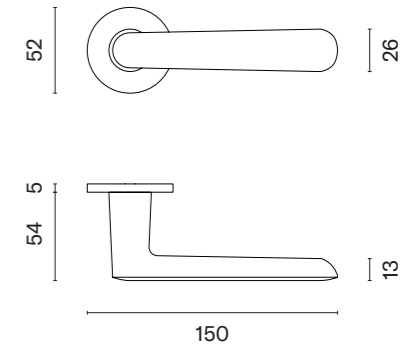

ARIA

ROZETA R SUPER SLIM 5MM

APRILE

model	wykończenie	klamka kod: AS ARIA R 5S para	rozeta klucz OB kod: AS R 5S OB para	rozeta wkładka PZ kod: AS R 5S PZ para	rozeta WC kod: AS R 5S WC para
		cena netto zł (brutto zł)	 cena netto zł (brutto zł)	 cena netto zł (brutto zł)	 cena netto zł (brutto zł)
	LC chrom polerowany	265,98 (327,16)	59,90 (73,68)	59,90 (73,68)	91,85 (112,98)
	SC chrom satynowy				
	BK czarny matowy				
	LG złoty polerowany	319,18 (392,59)	71,89 (88,42)	71,89 (88,42)	105,21 (129,41)
	KG złoty matowy				
	PN PVD miedziany