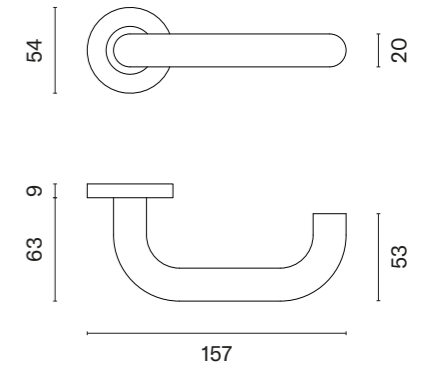

OVAL 1704

model	wykończenie	klamka kod: SM OVAL 1704 para	rozeta klucz OB kod: SM OVAL 1710 OB para	rozeta wkładka PZ kod: SM OVAL 1711 PZ para	rozeta WC kod: SM OVAL 1712 WC / SM OVAL 1713 WC W/Z para
	16 stal nierdzewna	56,81 (69,88)	 cena netto zł (brutto zł)	 cena netto zł (brutto zł)	 cena netto zł (brutto zł)
		12,59 (15,49)	12,59 (15,49)	47,21 / 47,21 (58,07 / 58,07)