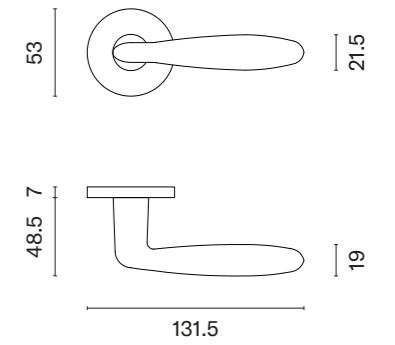

VERBENA
ROZETA R SLIM 7MM

APRILE

model	wykończenie	klamka kod: AT VERBENA R 7S para	rozeta klucz OB kod: AT R 7S OB para	rozeta wkładka PZ kod: AT R 7S PZ para	rozeta WC kod: AT R 7S WC para
		cena netto zł (brutto zł)	 cena netto zł (brutto zł)	 cena netto zł (brutto zł)	 cena netto zł (brutto zł)
	CP chrom polerowany				
	MSC chrom satynowy	137,76 (169,44)	50,25 (61,81)	50,25 (61,81)	86,33 (106,19)
	BLACK czarny matowy