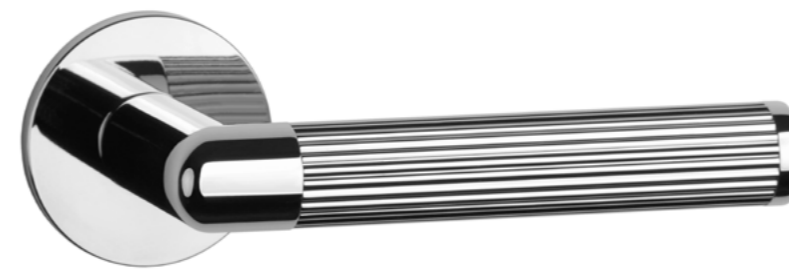

enger

HIACYNTA

ROZETA R SUPER SLIM 5MM

APRILE

model	wykończenie	klamka kod: AS HIACYNTA R 5S para	rozeta klucz OB kod: AS R 5S OB para	rozeta wkładka PZ kod: AS R 5S PZ para	rozeta WC kod: AS R 5S WC para
	LC chrom polerowany	266,15 (327,36)	59,90 (73,68)	59,90 (73,68)	91,85 (112,98)
	SC chrom satynowy				
	BK czarny matowy				
	LG złoty polerowany	319,37 (392,83)	71,89 (88,42)	71,89 (88,42)	105,21 (129,41)
	KG złoty matowy				
	PN PVD miedziany				

LOBELIA

ROZETA R SUPER SLIM 5MM

APRILE

model	wykończenie	klamka kod: AS LOBELIA R 5S para	rozeta klucz OB kod: AS R 5S OB para	rozeta wkładka PZ kod: AS R 5S PZ para	rozeta WC kod: AS R 5S WC para
		cena netto zł (brutto zł)	 cena netto zł (brutto zł)	 cena netto zł (brutto zł)	 cena netto zł (brutto zł)
	LC chrom polerowany	290,31 (357,08)	59,90 (73,68)	59,90 (73,68)	91,85 (112,98)
	LG złoty polerowany	348,37 (428,50)	71,89 (88,42)	71,89 (88,42)	105,21 (129,41)