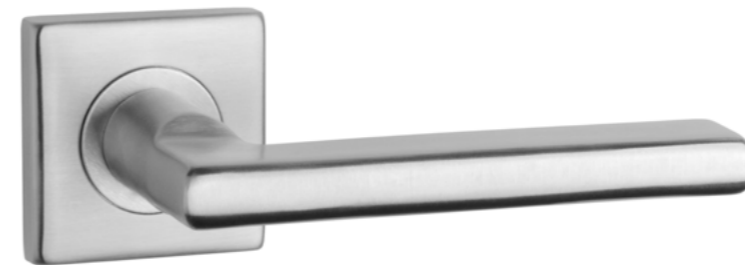

KVADRAT 1702

model	wykończenie	klamka kod: SM KVADRAT 1702 para	rozeta klucz OB kod: SM KVADRAT 1710 OB para	rozeta wkładka PZ kod: SM KVADRAT 1711 PZ para	rozeta WC kod: SM KVADRAT 1712 WC / SM KVADRAT 1713 WC W/Z para
	16 stal nierdzewna	92,21 (113,42)	23,60 (29,03)	23,60 (29,03)	59,80 / 59,80 (73,55 / 73,55)