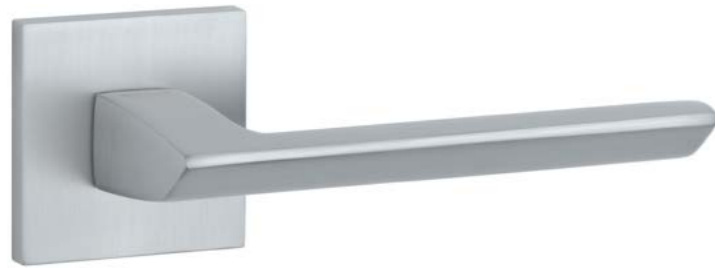

OGA
ROZETA Q SLIM 7MM

STILE

model	wykończenie	klamka kod: ST OGA Q 7S para	rozeta klucz OB kod: ST Q 7S OB para	rozeta wkładka PZ kod: ST Q 7S PZ para	rozeta WC kod: ST Q 7S WC para
	PSC chrom satynowy				
		cena netto zł (brutto zł)	cena netto zł (brutto zł)	cena netto zł (brutto zł)	cena netto zł (brutto zł)
	MSN nikiel	94,80 (116,60)	54,12 (66,57)	54,12 (66,57)	88,90 (109,35)
	BLACK czarny matowy