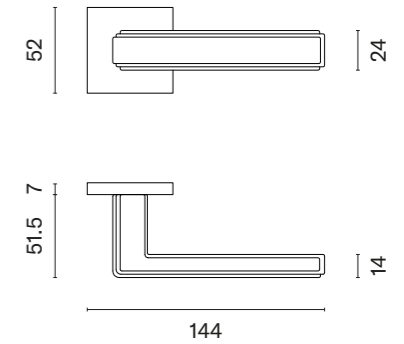

RAFLESIA

ROZETA Q SLIM 7MM

APRILE

model	wykończenie	klamka kod: AS RAFLESIA Q 7S para	rozeta klucz OB kod: AS Q 7S OB para	rozeta wkładka PZ kod: AS Q 7S PZ para	rozeta WC kod: AS Q 7S WC para
	LC chrom polerowany				
	SC chrom satynowy	241,22 (296,70)	54,81 (67,42)	54,81 (67,42)	90,06 (110,77)
	BK czarny matowy				
	LG złoty polerowany				
	KG złoty matowy	289,47 (356,05)	65,78 (80,91)	65,78 (80,91)	103,15 (126,87)
	PN PVD miedziany