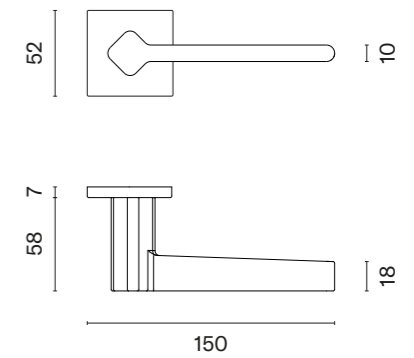

NINFEA Q

ROZETA Q SLIM 7MM

APRILE

model	wykończenie	klamka kod: AS NINFEA Q 7S para	rozeta klucz OB kod: AS Q 7S OB para	rozeta wkładka PZ kod: AS Q 7S PZ para	rozeta WC kod: AS Q 7S WC para
		cena netto zł (brutto zł)	 cena netto zł (brutto zł)	 cena netto zł (brutto zł)	 cena netto zł (brutto zł)
	LC chrom polerowany	208,02 (255,86)	54,81 (67,42)	54,81 (67,42)	90,06 (110,77)
	SC chrom satynowy				

* Do wyczerpania stanów magazynowych