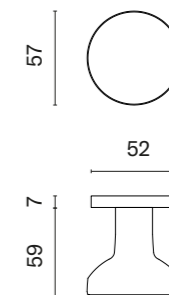

ORTICA

ROZETA R SLIM 7MM

APRILE

model	wykończenie	klamka kod: AS ORTICA R 7S sztuka / para	rozeta klucz OB kod: AS R 7S OB para	rozeta wkładka PZ kod: AS R 7S PZ para	rozeta WC kod: AS R 7S WC para
	LC chrom polerowany	135,85 / 271,70 (167,10 / 334,19)	50,90 (62,61)	50,90 (62,61)	87,45 (107,56)
	SC chrom satynowy				
	BK czarny matowy				
	LG złoty polerowany	152,15 / 304,30 (187,14 / 379,29)	61,08 (75,13)	61,08 (75,13)	100,16 (123,20)
	KG złoty matowy				
	PN PVD miedziany				

* Przy zamówieniu prosimy o podanie wersji gałki: jednostronna stała, jednostronna ruchoma, dwustronna stała, dwustronna stało-ruchoma, dwustronna ruchoma.