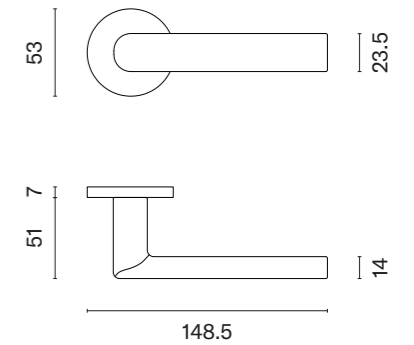

SILENA

ROZETA R SLIM 7MM

APRILE

model	wykończenie	klamka kod: AT SILENA R 7S para	rozeta klucz OB kod: AT R 7S OB para	rozeta wkładka PZ kod: AT R 7S PZ para	rozeta WC kod: AT R 7S WC para
		cena netto zł (brutto zł)	 cena netto zł (brutto zł)	 cena netto zł (brutto zł)	 cena netto zł (brutto zł)
	CP chrom polerowany				
	MSC chrom satynowy	152,52 (187,60)	50,25 (61,81)	50,25 (61,81)	86,33 (106,19)
	BLACK czarny matowy				
	GOLD PVD złoty polerowany	167,77 (206,36)	55,28 (67,99)	55,28 (67,99)	94,95 (116,79)