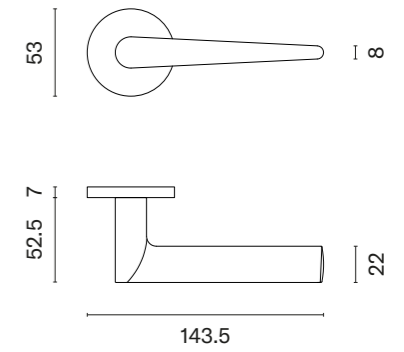

ARNICA R

ROZETA R SLIM 7MM

APRILE

model	wykończenie	klamka kod: AT ARNICA R 7S para	rozeta klucz OB kod: AT R 7S OB para	rozeta wkładka PZ kod: AT R 7S PZ para	rozeta WC kod: AT R 7S WC para
	CP chrom polerowany				
	MSC chrom satynowy	137,76 (169,44)	50,25 (61,81)	50,25 (61,81)	86,33 (106,19)
	BLACK czarny matowy