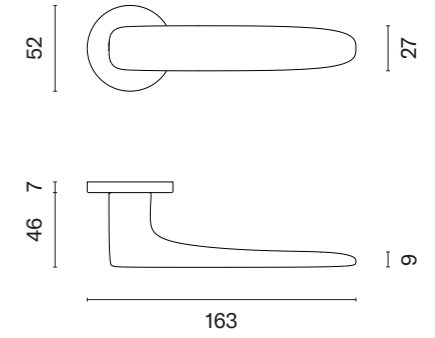

ROSA
ROZETA R SLIM 7MM

model	wykończenie	klamka kod: AS ROSA R 7S para	rozeta klucz OB kod: AS R 7S OB para	rozeta wkładka PZ kod: AS R 7S PZ para	rozeta WC kod: AS R 7S WC para
	LC chrom polerowany				
		cena netto zł (brutto zł)	cena netto zł (brutto zł)	cena netto zł (brutto zł)	cena netto zł (brutto zł)
	SC chrom satynowy	184,91 (227,44)	50,90 (62,61)	50,90 (62,61)	87,45 (107,56)
	BK czarny matowy				

* Do wyczerpania stanów magazynowych