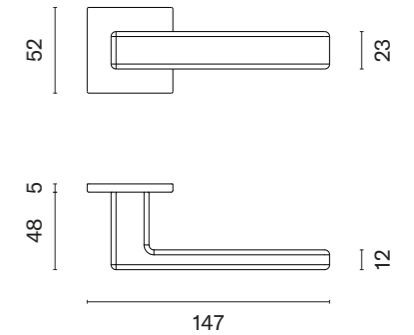

TILIA

ROZETA Q SUPER SLIM 5MM

APRILE

model	wykończenie	klamka kod: AS TILIA Q 5S para	rozeta klucz OB kod: AS Q 5S OB para	rozeta wkładka PZ kod: AS Q 5S PZ para	rozeta WC kod: AS Q 5S WC para
		cena netto zł (brutto zł)	 cena netto zł (brutto zł)	 cena netto zł (brutto zł)	 cena netto zł (brutto zł)
	BK czarny matowy	252,98 (311,17)	68,17 (83,85)	68,17 (83,85)	100,33 (123,41)
	US PVD antracyt polerowany	303,58 (373,40)	81,81 (100,63)	81,81 (100,63)	114,92 (141,35)
	US-A PVD antracyt matowy