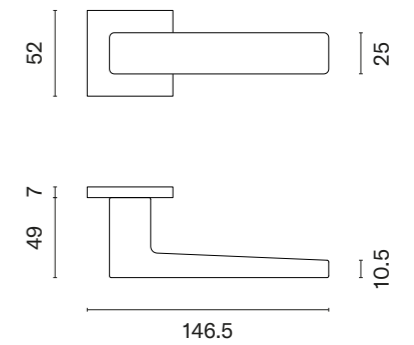

ERICA

ROZETA Q SLIM 7MM

APRILE

model	wykończenie	klamka kod: AS ERICA Q 7S para	rozeta klucz OB kod: AS Q 7S OB para	rozeta wkładka PZ kod: AS Q 7S PZ para	rozeta WC kod: AS Q 7S WC para
	LC chrom polerowany				
	SC chrom satynowy	206,89 (254,47)	54,81 (67,42)	54,81 (67,42)	90,06 (110,77)
	BK czarny matowy