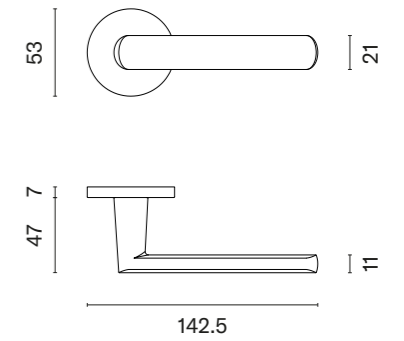

FRAGOLA

ROZETA R SLIM 7MM

APRILE

model	wykończenie	klamka kod: AT FRAGOLA R 7S para	rozeta klucz OB kod: AT R 7S OB para	rozeta wkładka PZ kod: AT R 7S PZ para	rozeta WC kod: AT R 7S WC para
		cena netto zł (brutto zł)	 cena netto zł (brutto zł)	 cena netto zł (brutto zł)	 cena netto zł (brutto zł)
	CP chrom polerowany				
	MSC chrom satynowy	137,76 (169,44)	50,25 (61,81)	50,25 (61,81)	86,33 (106,19)
	BLACK czarny matowy