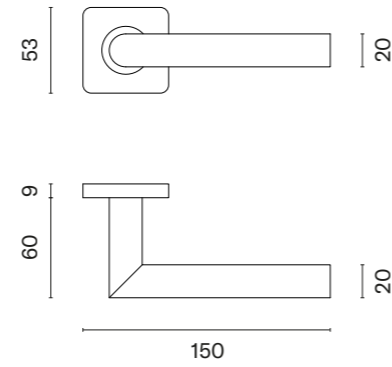

KVADRAT 1701

model	wykończenie	klamka kod: SM KVADRAT 1701 para	rozeta klucz OB kod: SM KVADRAT 1710 OB para	rozeta wkładka PZ kod: SM KVADRAT 1711 PZ para	rozeta WC kod: SM KVADRAT 1712 WC / SM KVADRAT 1713 WC W/Z para
	16 stal nierdzewna	64,50 (79,34)	23,60 (29,03)	23,60 (29,03)	59,80 / 59,80 (73,55 / 73,55)
	F5 czarny matowy	91,22 (112,20)	32,61 (40,11)	32,61 (40,11)	81,24 (99,93)