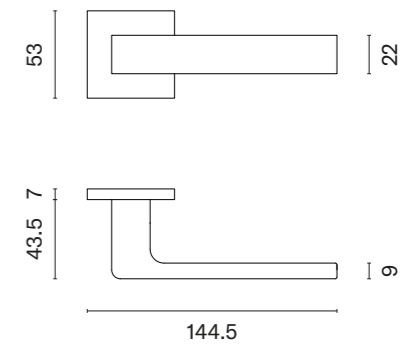

SULLA

ROZETA Q SLIM 7MM

APRILE

model	wykończenie	klamka kod: AT SULLA Q 7S para	rozeta klucz OB kod: AT Q 7S OB para	rozeta wkładka PZ kod: AT Q 7S PZ para	rozeta WC kod: AT Q 7S WC para
	CP chrom polerowany				
		cena netto zł (brutto zł)	cena netto zł (brutto zł)	cena netto zł (brutto zł)	cena netto zł (brutto zł)
	MSC chrom satynowy	151,68 (186,57)	54,12 (66,57)	54,12 (66,57)	88,90 (109,35)
	BLACK czarny matowy				
	WHITE biały matowy	166,84 (205,21)	59,53 (73,22)	59,53 (73,22)	97,80 (120,29)
	GOLD PVD złoty polerowany	166,84 (205,21)			
	GOLD SATIN złoty matowy	182,02 (223,88)	64,94 (79,88)	64,94 (79,88)	102,24 (125,76)