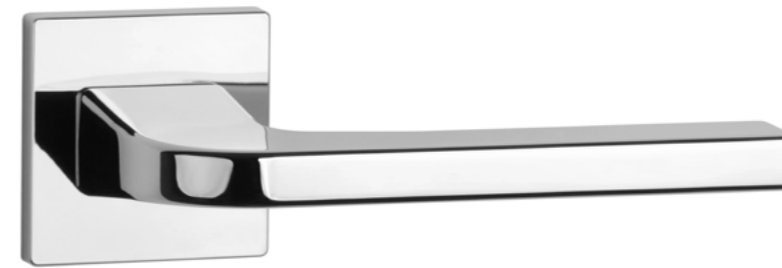

ISMENA Q

ROZETA Q SLIM 7MM

APRILE

model	wykończenie	klamka kod: AS ISMENA Q 7S para	rozeta klucz OB kod: AS Q 7S OB para	rozeta wkładka PZ kod: AS Q 7S PZ para	rozeta WC kod: AS Q 7S WC para
	LC chrom polerowany				
		cena netto zł (brutto zł)	cena netto zł (brutto zł)	cena netto zł (brutto zł)	cena netto zł (brutto zł)
	SC chrom satynowy	223,11 (274,43)	54,81 (67,42)	54,81 (67,42)	90,06 (110,77)
	BK czarny matowy				
	LG złoty polerowany	267,73 (329,31)	65,78 (80,91)	65,78 (80,91)	103,15 (126,87)
	KG złoty matowy				