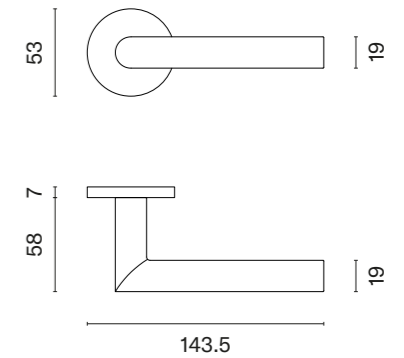

www.aprile.pl

www.aprilehandles.com

KLAMKI NA ROZETACH OKRĄGŁYCH

ARABIS R

ROZETA R SLIM 7MM

APRILE

model	wykończenie	klamka kod: AT ARABIS R 7S para	rozeta klucz OB kod: AT R 7S OB para	rozeta wkładka PZ kod: AT R 7S PZ para	rozeta WC kod: AT R 7S WC para
		cena netto zł (brutto zł)	 cena netto zł (brutto zł)	 cena netto zł (brutto zł)	 cena netto zł (brutto zł)
	CP chrom polerowany				
	MSC chrom satynowy	137,76 (169,44)	50,25 (61,81)	50,25 (61,81)	86,33 (106,19)
	BLACK czarny matowy				
	WHITE biały matowy	151,54 (186,39)	55,28 (67,99)	55,28 (67,99)	94,95 (116,79)
	GOLD PVD złoty polerowany				
	GOLD SATIN złoty matowy	165,31 (203,33)	60,30 (74,17)	60,30 (74,17)	99,28 (122,11)