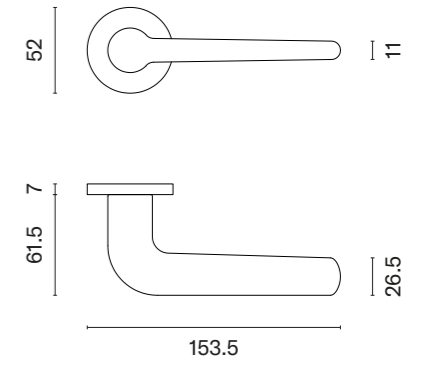

AZALIA

ROZETA R SLIM 7MM

APRILE

model	wykończenie	klamka kod: AS AZALIA R 7S para	rozeta klucz OB kod: AS R 7S OB para	rozeta wkładka PZ kod: AS R 7S PZ para	rozeta WC kod: AS R 7S WC para
		cena netto zł (brutto zł)	cena netto zł (brutto zł)	cena netto zł (brutto zł)	cena netto zł (brutto zł)
	LC chrom polerowany	183,34 (225,61)	50,90 (62,61)	50,90 (62,61)	87,45 (107,56)
	SC chrom satynowy				
	BK czarny matowy				
	LG złoty polerowany	220,01 (270,61)	61,08 (75,13)	61,08 (75,13)	100,16 (123,20)
	KG złoty matowy				
	PN PVD miedziany