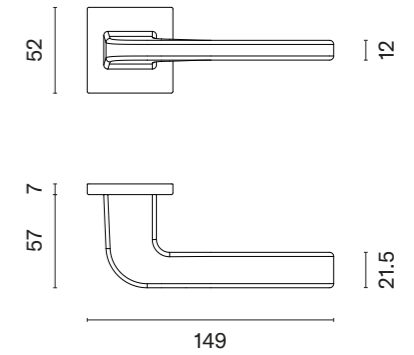

ISMENA Q

ROZETA Q SLIM 7MM

APRILE

model	wykończenie	klamka kod: AS ISMENA Q 7S para	rozeta klucz OB kod: AS Q 7S OB para	rozeta wkładka PZ kod: AS Q 7S PZ para	rozeta WC kod: AS Q 7S WC para
	LC chrom polerowany				
		cena netto zł (brutto zł)	cena netto zł (brutto zł)	cena netto zł (brutto zł)	cena netto zł (brutto zł)
	SC chrom satynowy	223,11 (274,43)	54,81 (67,42)	54,81 (67,42)	90,06 (110,77)
	BK czarny matowy				
	LG złoty polerowany	267,73 (329,31)	65,78 (80,91)	65,78 (80,91)	103,15 (126,87)
	KG złoty matowy