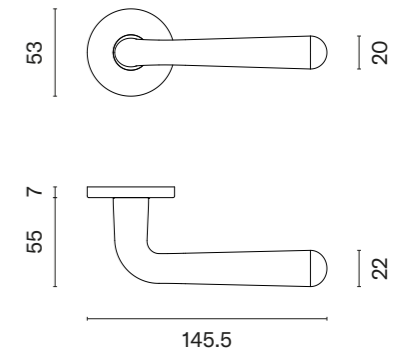

IRGA

ROZETA R SLIM 7MM

APRILE

model	wykończenie	klamka kod: AT IRGA R 7S para	rozeta klucz OB kod: AT R 7S OB para	rozeta wkładka PZ kod: AT R 7S PZ para	rozeta WC kod: AT R 7S WC para
	CP chrom polerowany				
	MSC chrom satynowy	137,76 (169,44)	50,25 (61,81)	50,25 (61,81)	86,33 (106,19)
	BLACK czarny matowy				
	WHITE biały matowy	151,54 (186,39)	55,28 (67,99)	55,28 (67,99)	94,95 (116,79)
	GOLD PVD złoty polerowany