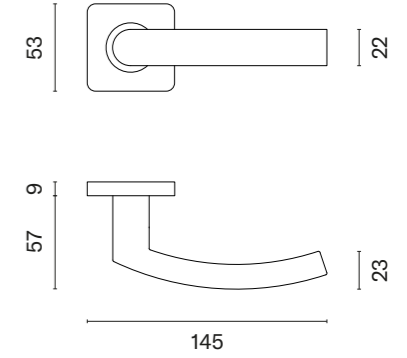

KVADRAT 1706

model	wykończenie	klamka kod: SM KVADRAT 1706 para	rozeta klucz OB kod: SM KVADRAT 1710 OB para	rozeta wkładka PZ kod: SM KVADRAT 1711 PZ para	rozeta WC kod: SM KVADRAT 1712 WC / SM KVADRAT 1713 WC W/Z para
	16 stal nierdzewna	79,32 (97,56)	23,60 (29,03)	23,60 (29,03)	59,80 / 59,80 (73,55 / 73,55)