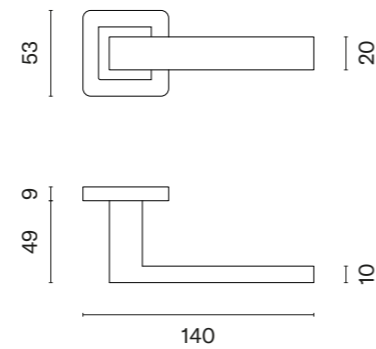

KVADRAT 1703

model	wykończenie	klamka kod: SM KVADRAT 1703 para	rozeta klucz OB kod: SM KVADRAT 1710 OB para	rozeta wkładka PZ kod: SM KVADRAT 1711 PZ para	rozeta WC kod: SM KVADRAT 1712 WC / SM KVADRAT 1713 WC W/Z para
	16 stal nierdzewna	84,08 (103,42)	23,60 (29,03)	23,60 (29,03)	59,80 / 59,80 (73,55 / 73,55)