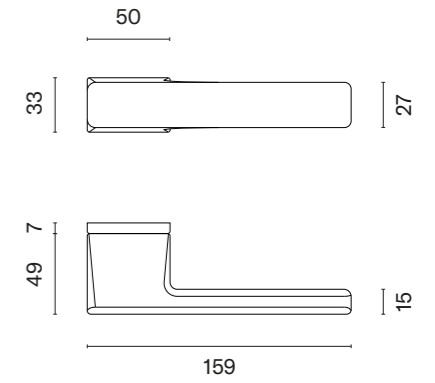

BRISA

ROZETA RTH SLIM 7MM

APRILE

model	wykończenie	klamka kod: AS BRISA RTH 7S para	rozeta klucz OB kod: AS RT 7S OB para	rozeta wkładka PZ kod: AS QRT 7S PZ para	rozeta WC kod: AS RT 7S WC para
	LC chrom polerowany				
	SC chrom satynowy	322,15 (396,24)	60,30 (74,17)	60,30 (74,17)	99,07 (121,86)
	BK czarny matowy				
	LG PVD złoty polerowany	386,57 (475,48)	72,36 (89,00)	72,36 (89,00)	113,47 (139,57)
	KG złoty matowy