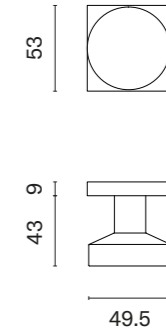

model	wykończenie	klamka kod: SM KVADRAT 1705 sztuka	rozeta klucz OB kod: SM KVADRAT 1710 OB para	rozeta wkładka PZ kod: SM KVADRAT 1711 PZ para	rozeta WC kod: SM KVADRAT 1712 WC para
		cena netto zł (brutto zł)	 cena netto zł (brutto zł)	 cena netto zł (brutto zł)	 cena netto zł (brutto zł)
	16 stal nierdzewna	53,04 (65,24)	23,60 (29,03)	23,60 (29,03)	59,80 (73,55)
	F5 czarny matowy	70,09 (86,21)	32,61 (40,11)	32,61 (40,11)	81,24 (99,93)

* Galka jednostronna stała przeznaczona do montażu z klamką.