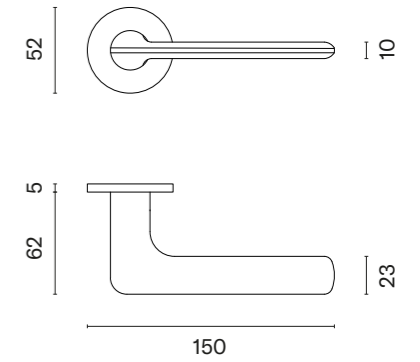

VIOLA

ROZETA R SUPER SLIM 5MM

APRILE

model	wykończenie	klamka kod: AS VIOLA R 5S para	rozeta klucz OB kod: AS R 5S OB para	rozeta wkładka PZ kod: AS R 5S PZ para	rozeta WC kod: AS R 5S WC para
	DSC chrom szczotowany	208,19 (256,07)	62,89 (77,35)	62,89 (77,35)	96,44 (118,62)
	SNM nikiel	229,01 (281,68)	65,88 (81,03)	65,88 (81,03)	101,04 (124,28)
	GYM grafit		71,89 (88,42)	71,89 (88,42)	105,21 (129,41)