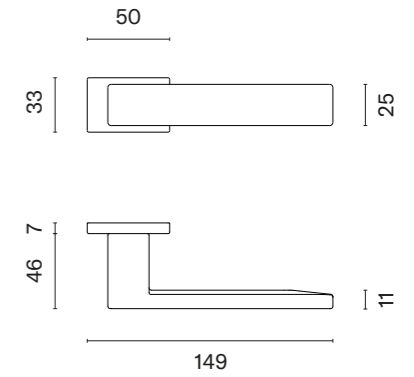

PINA RT

ROZETA RT SLIM 7MM

model	wykończenie	klamka kod: AS PINA RT 7S para	rozeta klucz OB kod: AS RT 7S OB para	rozeta wkładka PZ kod: AS QRT 7S PZ para	rozeta WC kod: AS RT 7S WC para
		cena netto zł (brutto zł)	cena netto zł (brutto zł)	cena netto zł (brutto zł)	cena netto zł (brutto zł)
	LC chrom polerowany				
	SC chrom satynowy	214,35 (263,65)	60,30 (74,17)	60,30 (74,17)	99,07 (121,86)
	BK czarny matowy				
	LG złoty polerowany	257,21 (316,37)	72,36 (89,00)	72,36 (89,00)	113,47 (139,57)
	KG złoty matowy