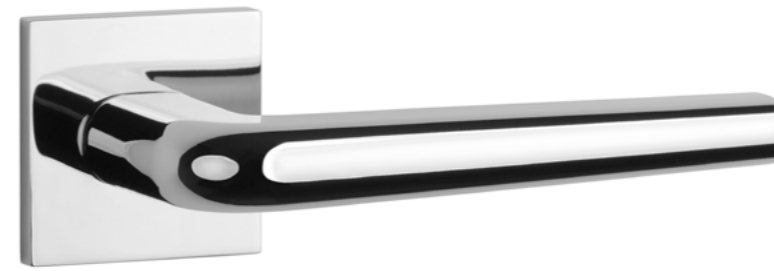

ERBA

ROZETA Q SLIM 7MM

APRILE

model	wykończenie	klamka kod: AT ERBA Q 7S para	rozeta klucz OB kod: AT Q 7S OB para	rozeta wkładka PZ kod: AT Q 7S PZ para	rozeta WC kod: AT Q 7S WC para
					
		cena netto zł (brutto zł)	cena netto zł (brutto zł)	cena netto zł (brutto zł)	cena netto zł (brutto zł)
	CP chrom polerowany				
	MSC chrom satynowy	176,06 (216,55)	54,12 (66,57)	54,12 (66,57)	88,90 (109,35)
	BLACK czarny matowy				
	GOLD PVD złoty polerowany	193,67 (238,21)	59,53 (73,22)	59,53 (73,22)	97,80 (120,29)

FUNKIA Q

ROZETA Q SLIM 7MM

APRILE

model	wykończenie	klamka kod: AT FUNKIA Q 7S para	rozeta klucz OB kod: AT Q 7S OB para	rozeta wkładka PZ kod: AT Q 7S PZ para	rozeta WC kod: AT Q 7S WC para
					
		cena netto zł (brutto zł)	cena netto zł (brutto zł)	cena netto zł (brutto zł)	cena netto zł (brutto zł)
	CP chrom polerowany				
	MSC chrom satynowy	181,68 (223,47)	54,12 (66,57)	54,12 (66,57)	88,90 (109,35)
	BLACK czarny matowy				
	GOLD PVD złoty polerowany	199,85 (245,82)	59,53 (73,22)	59,53 (73,22)	97,80 (120,29)