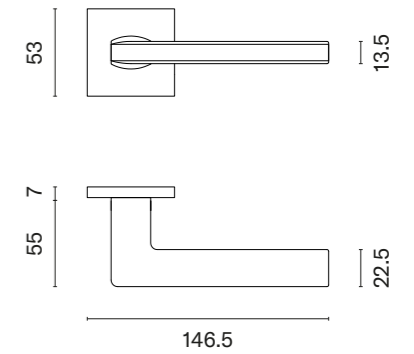

PYROLA

ROZETA Q SLIM 7MM

APRILE

model	wykończenie	klamka kod: AT PYROLA Q 7S para	rozeta klucz OB kod: AT Q 7S OB para	rozeta wkładka PZ kod: AT Q 7S PZ para	rozeta WC kod: AT Q 7S WC para
		cena netto zł (brutto zł)	cena netto zł (brutto zł)	cena netto zł (brutto zł)	cena netto zł (brutto zł)
	CP chrom polerowany				
	MSC chrom satynowy	166,75 (205,10)	54,12 (66,57)	54,12 (66,57)	88,90 (109,35)
	BLACK czarny matowy				
	WHITE biały matowy	183,41 (225,59)	59,53 (73,22)	59,53 (73,22)	97,80 (120,29)
	GOLD PVD złoty polerowany