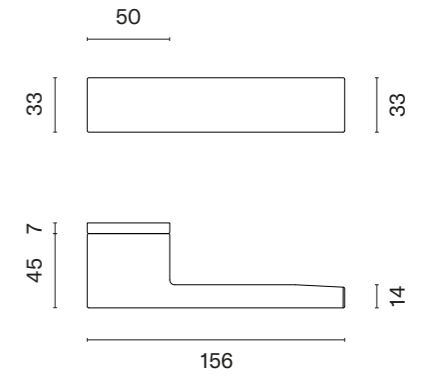

CARLINA

ROZETA RTH SLIM 7MM

APRILE

model	wykończenie	klamka kod: AS CARLINA RTH 7S para	rozeta klucz OB kod: AS RT 7S OB para	rozeta wkładka PZ kod: AS QRT 7S PZ para	rozeta WC kod: AS RT 7S WC para
	LC chrom polerowany				
	SC chrom satynowy	318,44 (391,68)	60,30 (74,17)	60,30 (74,17)	99,07 (121,86)
	BK czarny matowy