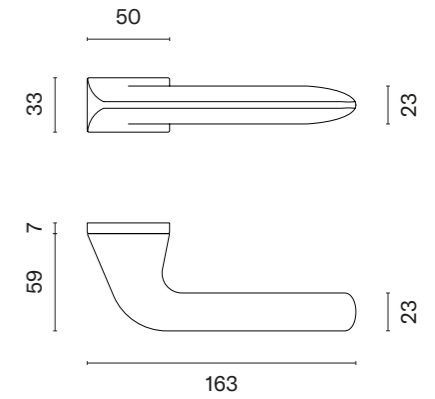

GLADIOLA

ROZETA RTH SLIM 7MM

APRILE

model	wykończenie	klamka kod: AS GLADIOLA RTH 7S para	rozeta klucz OB kod: AS RT 7S OB para	rozeta wkładka PZ kod: AS QRT 7S PZ para	rozeta WC kod: AS RT 7S WC para
	LC chrom polerowany				
	SC chrom satynowy	379,24 (466,47)	60,30 (74,17)	60,30 (74,17)	99,07 (121,86)
	BK czarny matowy				
	LG PVD złoty polerowany	455,08 (559,75)	72,36 (89,00)	72,36 (89,00)	113,47 (139,57)
	KG złoty matowy