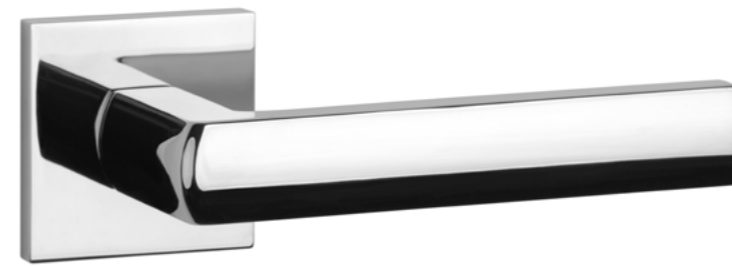

HOSTA

ROZETA Q SLIM 7MM

APRILE

model	wykończenie	klamka kod: AT HOSTA Q 7S para	rozeta klucz OB kod: AT Q 7S OB para	rozeta wkładka PZ kod: AT Q 7S PZ para	rozeta WC kod: AT Q 7S WC para
	CP chrom polerowany				
	MSC chrom satynowy	166,75 (205,10)	54,12 (66,57)	54,12 (66,57)	88,90 (109,35)
	BLACK czarny matowy				
	WHITE biały matowy	183,41 (225,59)	59,53 (73,22)	59,53 (73,22)	97,80 (120,29)
	GOLD PVD złoty polerowany