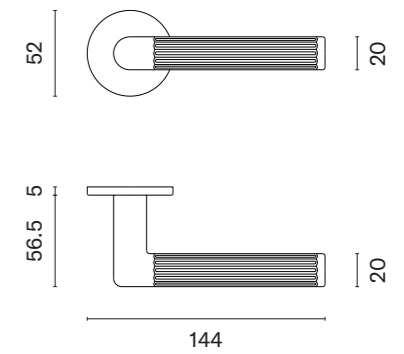

LOBELIA

ROZETA R SUPER SLIM 5MM

APRILE

model	wykończenie	klamka kod: AS LOBELIA R 5S para	rozeta klucz OB kod: AS R 5S OB para	rozeta wkładka PZ kod: AS R 5S PZ para	rozeta WC kod: AS R 5S WC para
		cena netto zł (brutto zł)	 cena netto zł (brutto zł)	 cena netto zł (brutto zł)	 cena netto zł (brutto zł)
	LC chrom polerowany	290,31 (357,08)	59,90 (73,68)	59,90 (73,68)	91,85 (112,98)
	LG złoty polerowany	348,37 (428,50)	71,89 (88,42)	71,89 (88,42)	105,21 (129,41)