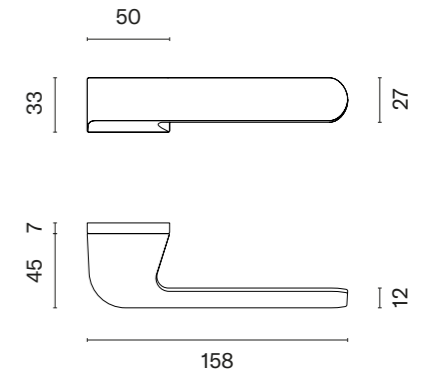

PLUMERIA

ROZETA RTH SLIM 7MM

APRILE

model	wykończenie	klamka kod: AS PLUMERIA RTH 7S para	rozeta klucz OB kod: AS RT 7S OB para	rozeta wkładka PZ kod: AS QRT 7S PZ para	rozeta WC kod: AS RT 7S WC para
	LC chrom polerowany				
	SC chrom satynowy	329,69 (405,52)	60,30 (74,17)	60,30 (74,17)	99,07 (121,86)
	BK czarny matowy