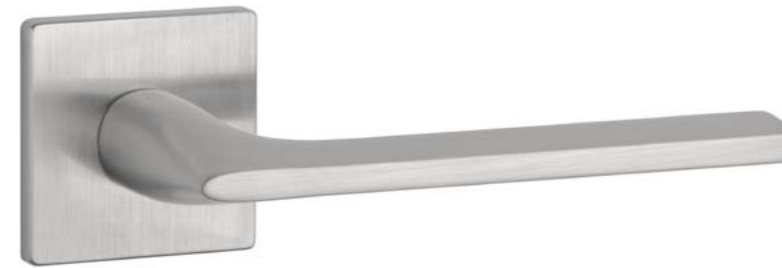

SALVIA

ROZETA Q SUPER SLIM 5MM

APRILE

model	wykończenie	klamka kod: AS SALVIA Q 5S para	rozeta klucz OB kod: AS Q 5S OB para	rozeta wkładka PZ kod: AS Q 5S PZ para	rozeta WC kod: AS Q 5S WC para
	DSC chrom szczotowany	230,05 (282,96)	71,58 (88,04)	71,58 (88,04)	105,35 (129,58)
	SNM nikiel	253,06 (311,26)	74,98 (92,23)	74,98 (92,23)	110,36 (135,74)
	GYM grafit		81,81 (100,63)	81,81 (100,63)	114,92 (141,35)