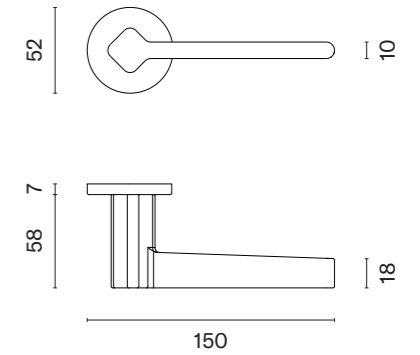

NINFEA R

ROZETA R SLIM 7MM

APRILE

model	wykończenie	klamka kod: AS NINFEA R 7S para	rozeta klucz OB kod: AS R 7S OB para	rozeta wkładka PZ kod: AS R 7S PZ para	rozeta WC kod: AS R 7S WC para
		cena netto zł (brutto zł)	 cena netto zł (brutto zł)	 cena netto zł (brutto zł)	 cena netto zł (brutto zł)
	LC chrom polerowany	196,46 (241,65)	50,90 (62,61)	50,90 (62,61)	87,45 (107,56)
	SC chrom satynowy				

* Do wyczerpania stanów magazynowych