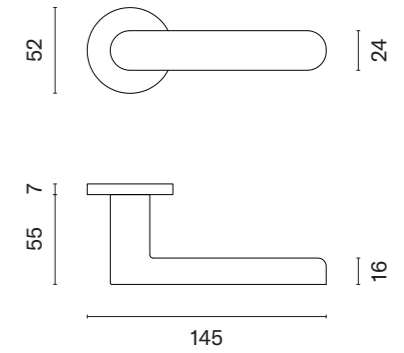

ALORA

ROZETA R SLIM 7MM

APRILE

model	wykończenie	klamka kod: AS ALORA R 7S para	rozeta klucz OB kod: AS R 7S OB para	rozeta wkładka PZ kod: AS R 7S PZ para	rozeta WC kod: AS R 7S WC para
		cena netto zł (brutto zł)	 cena netto zł (brutto zł)	 cena netto zł (brutto zł)	 cena netto zł (brutto zł)
	LC chrom polerowany	192,90 (237,27)	50,90 (62,61)	50,90 (62,61)	87,45 (107,56)
	SC chrom satynowy				
	BK czarny matowy				
	LG złoty polerowany	231,47 (284,71)	61,08 (75,13)	61,08 (75,13)	100,16 (123,20)
	KG złoty matowy