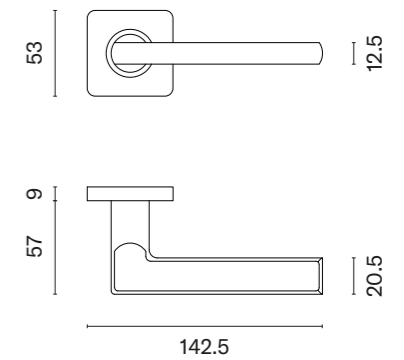

KVADRAT 1702

model	wykończenie	klamka kod: SM KVADRAT 1702 para	rozeta klucz OB kod: SM KVADRAT 1710 OB para	rozeta wkładka PZ kod: SM KVADRAT 1711 PZ para	rozeta WC kod: SM KVADRAT 1712 WC / SM KVADRAT 1713 WC W/Z para
	16 stal nierdzewna	92,21 (113,42)	23,60 (29,03)	23,60 (29,03)	59,80 / 59,80 (73,55 / 73,55)