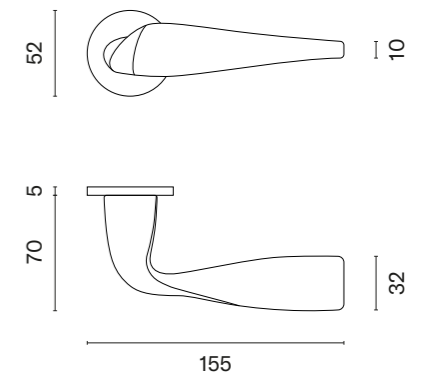

PETUNIA

ROZETA R SUPER SLIM 5MM

APRILE

model	wykończenie	klamka kod: AS PETUNIA R 5S para	rozeta klucz OB kod: AS R 5S OB para	rozeta wkładka PZ kod: AS R 5S PZ para	rozeta WC kod: AS R 5S WC para
	LC chrom polerowany	cena netto zł (brutto zł)	 cena netto zł (brutto zł)	 cena netto zł (brutto zł)	 cena netto zł (brutto zł)
	LG złoty polerowany	372,35 (457,99)	59,90 (73,68)	59,90 (73,68)	91,85 (112,98)
	KG złoty matowy	446,82 (549,59)	71,89 (88,42)	71,89 (88,42)	105,21 (129,41)