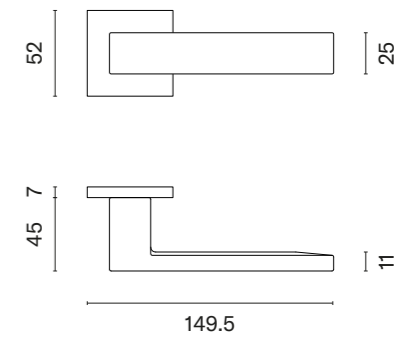

PINA Q

ROZETA Q SLIM 7MM

APRILE

model	wykończenie	klamka kod: AS PINA Q 7S para	rozeta klucz OB kod: AS Q 7S OB para	rozeta wkładka PZ kod: AS Q 7S PZ para	rozeta WC kod: AS Q 7S WC para
	LC chrom polerowany				
	SC chrom satynowy	194,87 (239,69)	54,81 (67,42)	54,81 (67,42)	90,06 (110,77)
	BK czarny matowy				
	LG złoty polerowany				
	KG złoty matowy	233,84 (287,62)	65,78 (80,91)	65,78 (80,91)	103,15 (126,87)
	PN PVD miedziany