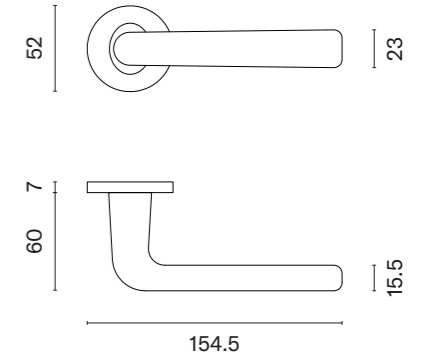

TULIPA

ROZETA R SLIM 7MM

APRILE

model	wykończenie	klamka kod: AS TULIPA R 7S para	rozeta klucz OB kod: AS R 7S OB para	rozeta wkładka PZ kod: AS R 7S PZ para	rozeta WC kod: AS R 7S WC para
	LC chrom polerowany	199,01 (244,78)	50,90 (62,61)	50,90 (62,61)	87,45 (107,56)
	SC chrom satynowy				
	BK czarny matowy				
	LG złoty polerowany	238,81 (293,74)	61,08 (75,13)	61,08 (75,13)	100,16 (123,20)
	KG złoty matowy