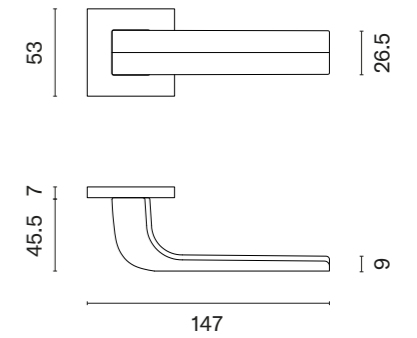

JENA
ROZETA Q SLIM 7MM

STILE

model	wykończenie	klamka kod: ST JENA Q 7S para	rozeta klucz OB kod: ST Q 7S OB para	rozeta wkładka PZ kod: ST Q 7S PZ para	rozeta WC kod: ST Q 7S WC para
	CP chrom polerowany				
		cena netto zł (brutto zł)	cena netto zł (brutto zł)	cena netto zł (brutto zł)	cena netto zł (brutto zł)
	PSC chrom satynowy	94,80 (116,60)	54,12 (66,57)	54,12 (66,57)	88,90 (109,35)
	BLACK czarny matowy