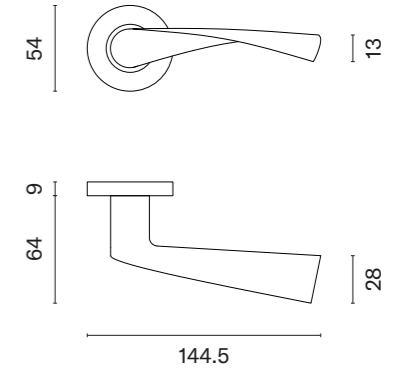

OVAL 1708

model	wykończenie	klamka kod: SM OVAL 1708 para	rozeta klucz OB kod: SM OVAL 1710 OB para	rozeta wkładka PZ kod: SM OVAL 1711 PZ para	rozeta WC kod: SM OVAL 1712 WC / SM OVAL 1713 WC W/Z para
	16 stal nierdzewna	101,61 (124,98)	 cena netto zł (brutto zł)	 cena netto zł (brutto zł)	 cena netto zł (brutto zł)
			12,59 (15,49)	12,59 (15,49)	47,21 / 47,21 (58,07 / 58,07)