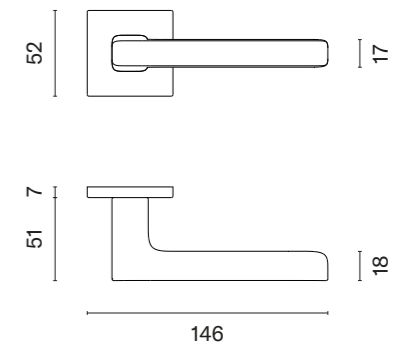

PEA
ROZETA Q SLIM 7MM

APRILE

model	wykończenie	klamka kod: AS PEA Q 7S para	rozeta klucz OB kod: AS Q 7S OB para	rozeta wkładka PZ kod: AS Q 7S PZ para	rozeta WC kod: AS Q 7S WC para
		cena netto zł (brutto zł)	cena netto zł (brutto zł)	cena netto zł (brutto zł)	cena netto zł (brutto zł)
	LC chrom polerowany				
	SC chrom satynowy	202,74 (249,37)	54,81 (67,42)	54,81 (67,42)	90,06 (110,77)
	BK czarny matowy