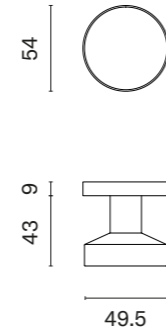

model	wykończenie	klamka kod: SM OVAL 1705 sztuka	rozeta klucz OB kod: SM OVAL 1710 OB para	rozeta wkładka PZ kod: SM OVAL 1711 PZ para	rozeta WC kod: SM OVAL 1712 WC para
		cena netto zł (brutto zł)	 cena netto zł (brutto zł)	 cena netto zł (brutto zł)	 cena netto zł (brutto zł)
	16 stal nierdzewna	51,01 (62,74)	12,59 (15,49)	12,59 (15,49)	47,21 (58,07)
	F5 czarny matowy	67,92 (83,54)	16,76 (20,61)	16,76 (20,61)	65,49 (80,55)

* Galka jednostronna stała przeznaczona do montażu z klamką.