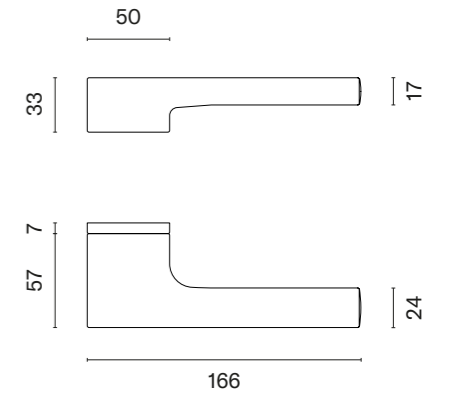

LUPINA

ROZETA RTH SLIM 7MM

APRILE

model	wykończenie	klamka kod: AS LUPINA RTH 7S para	rozeta klucz OB kod: AS RT 7S OB para	rozeta wkładka PZ kod: AS QRT 7S PZ para	rozeta WC kod: AS RT 7S WC para
	LC chrom polerowany				
		cena netto zł (brutto zł)	cena netto zł (brutto zł)	cena netto zł (brutto zł)	cena netto zł (brutto zł)
	SC chrom satynowy	356,97 (439,07)	60,30 (74,17)	60,30 (74,17)	99,07 (121,86)
	BK czarny matowy